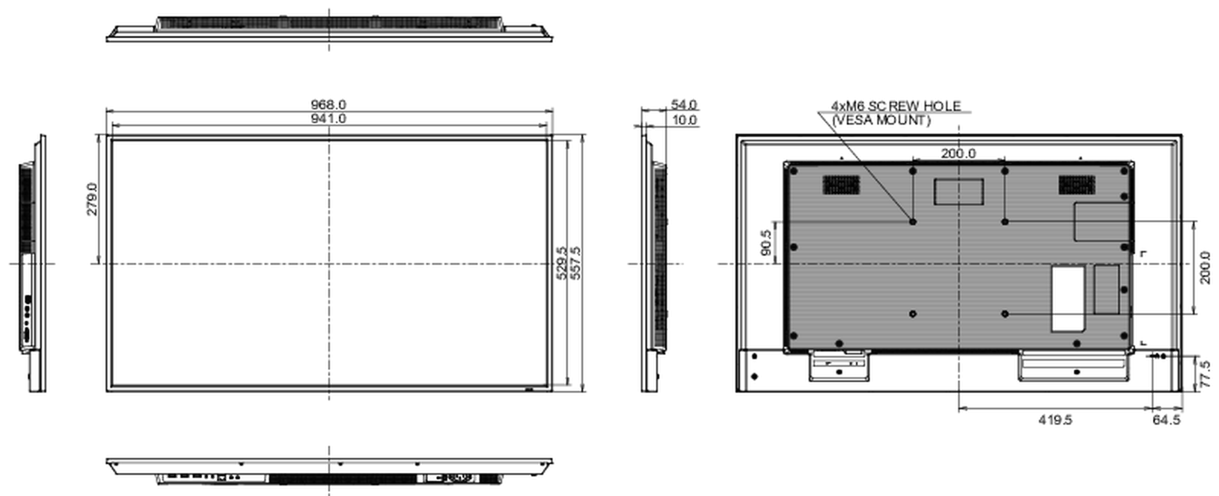

08 UDRŽITELNOST

Předpisy	CB, CE, TÜV-Bauart, EAC, RoHS support, ErP, WEEE, REACH (RoHS2.0, PFOS)
Energetická třída (Regulation (EU) 2017/1369)	G
REACH SVHC	nad 0.1% olova

09 ROZMĚRY / HMOTNOST

Rozměry výrobku Š x V x D	968 x 557.5 x 54mm
Rozměry balení Š x V x D	1075 x 683 x 127mm
Váha (bez balení)	8.9kg
EAN code	4948570123520