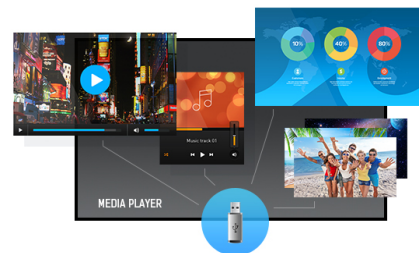

43" Professional Digital Signage display with 4K UHD resolution and 24/7 operating time

Set in a slim bezel, the iiyama LH4341UHS is a professional digital signage display offering 24/7 operating time in portrait and landscape orientation.

This 500cd/m² high brightness IPS panel with 4K UHD resolution (3840x2160) provides exceptional colour and image performance. With the built-in media player you can play your favourite music and show your most beautiful videos, photos and images directly on screen.

4K

Rozlišení UHD (3840x2160), lépe známé jako 4K, nabízí obrovský prostor se zobrazením 4 krát více informací a pracovního prostoru než Full HD obrazovka. Vzhledem k vysokému DPI (bodů na palec) dokáže monitor zobrazit neuvěřitelně ostrý a čistý obraz.

Media player

Přehrajte svou oblíbenou hudbu, ukažte ty nejužasnější propagační videa, fotky a jiné obrázky přímo na obrazovku. Z vloženého flash disku nebo interní paměti, za pomoci vestavěného přehravače médií.