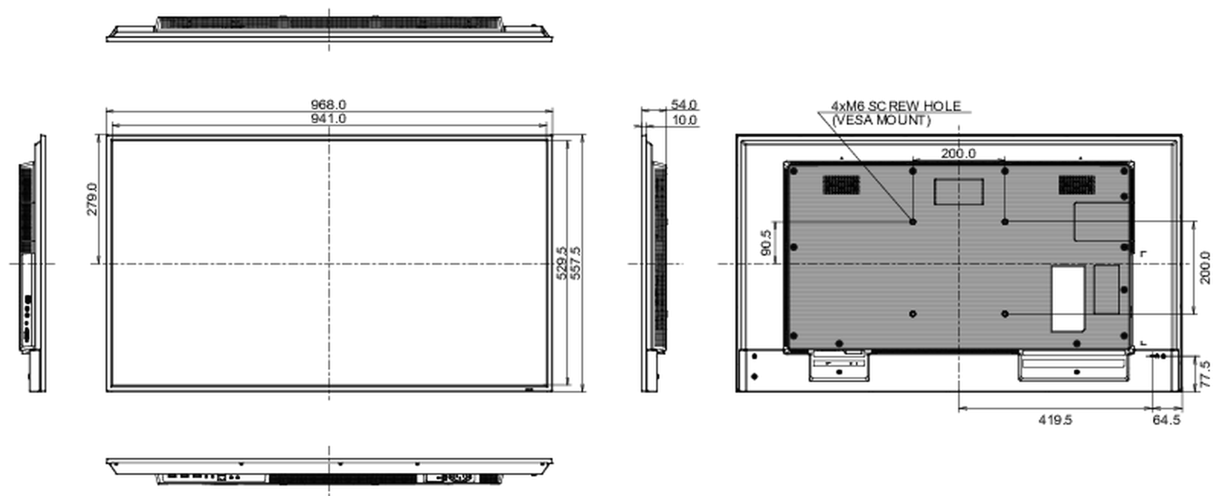

## 09 DIMENSIONS / POIDS

Dimensions produit L x H x P	968 x 557.5 x 54mm
Dimensions de la boîte L x H x P	1075 x 683 x 127mm
Poids (sans boîte)	8.9kg
Code EAN	4948570123520

*Toutes les marques nommées sur ce site sont des marques déposées. iiyama ne pourra être tenu responsable d'éventuelles erreurs ou omissions contenues sur ce site. Tous les écrans LCD iiyama sont conformes à la norme ISO-9241-307:2008 pour ce qui concerne les défauts de pixel.*