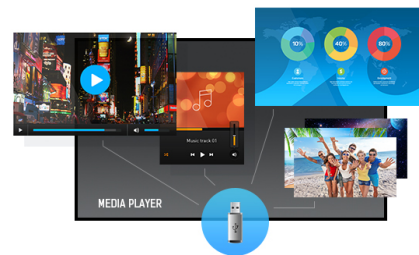

43" Professional Digital Signage display with 4K UHD resolution and 24/7 operating time

Set in a slim bezel, the iiyama LH4341UHS is a professional digital signage display offering 24/7 operating time in portrait and landscape orientation.

This 500cd/m² high brightness IPS panel with 4K UHD resolution (3840x2160) provides exceptional colour and image performance. With the built-in media player you can play your favourite music and show your most beautiful videos, photos and images directly on screen.

01 KIJELZŐ JELLEMZŐI

Dizájn	Vékony káva
Átló	42.5", 108cm
Panel	IPS, haze 1%
Natív felbontás	3840 x 2160 (8.3 megapixel 4K UHD)
Képarány	16:9
Fényerő	500 cd/m ²
Statikus kontraszt	1200:1
Válaszidő (GTG)	8ms
Látótér	horizontális/vertikális: 178°/178°, jobb/bal: 89°/89°, fel/le: 89°/89°
Szín támogatás	1.07B 10bit (8bit + Hi-FRC) (NTSC 72%)
Horizontális szinkronizálás	30 - 80kHz
Látható terület Sz x M	941.2 x 529.4mm, 37.1 x 20.8"
Káva szélessége (oldal, felső, alsó)	13.5mm, 14mm, 14mm
Pixel magasság	0.245mm
Káva színe és felülete	fekete, fényes

03 JELLEMZŐK

Max. non-stop üzemidő	24/7
Média lejátszás	igen
Ház (káva)	fém

04 ÁLTALÁNOS

Képernyőn megjelenő nyelvek	EN, DE, FR, ES, IT, RU, JP, NL
Vezérlőgombok	Power
Felhasználói vezérlők	picture (picture format, colour temp., noise reduction, dynamic contrast, gamma, brightness, black level, colour, contrast, hue, sharpness, RGB range, reset), Sound (treble, bass, balance, speaker, audio output, reset), general settings 1 (menu languages, clock, schedule, HDMI CEC link, HDMI modes, communication setting), screen (auto adjust, clock, phase, H. position, V. position, reset), general settings 2 (auto power off, network standby, power management, auto signal detection, auto play, local KB lock, RC lock, monitor ID, LED, pixel shift, information, factory reset)