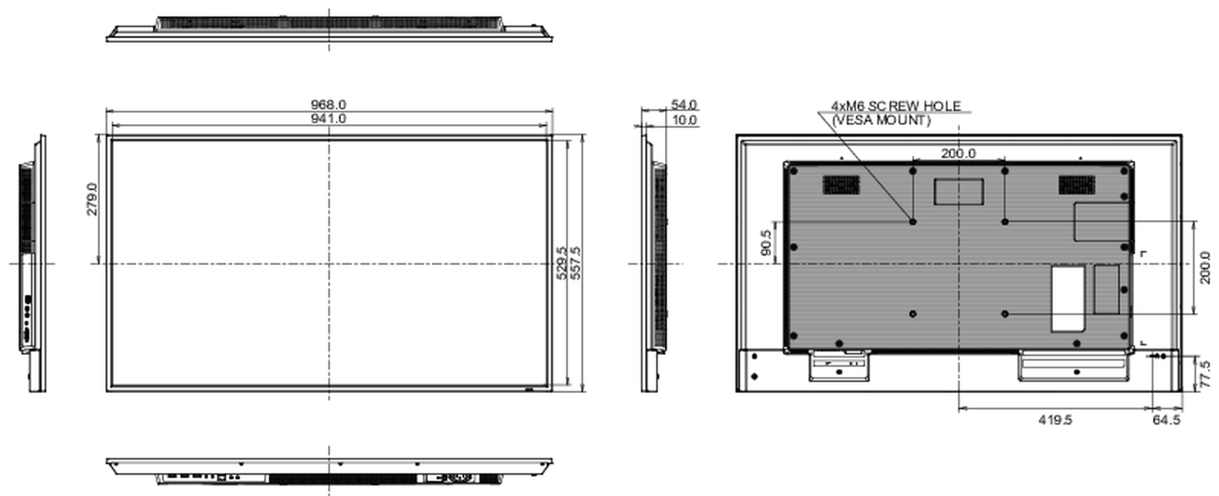

09 РАЗМЕР / ВЕС

Размер продукта Ш x В x Г	968 x 557.5 x 54мм
Размер коробки Ш x В x Г	1075 x 683 x 127мм
Вес (без упаковки)	8.9кг
EAN код	4948570123520

Все товарные знаки и торговые марки являются собственностью их владельцев и они защищены. Ошибки и изменения допускаются. Спецификации могут быть изменены без уведомления. Все LCD мониторы соответствуют стандарту ISO-9241-307:2008 по политике битых пикселей.