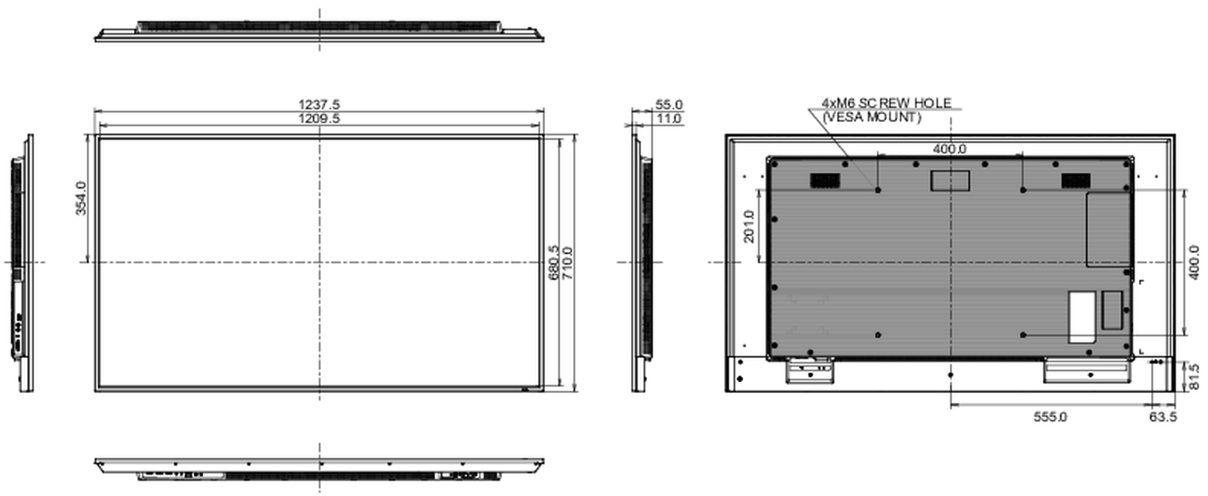

## 09 DIMENSIONES / PESO

<b>Producto dimensiones W x H x D</b>	1237.5 x 710 x 55mm
<b>Dimensiones de la caja (ancho x alto x fondo)</b>	1386 x 845 x 130mm
<b>Peso (sin caja)</b>	14.3kg
<b>Código EAN</b>	4948570123544