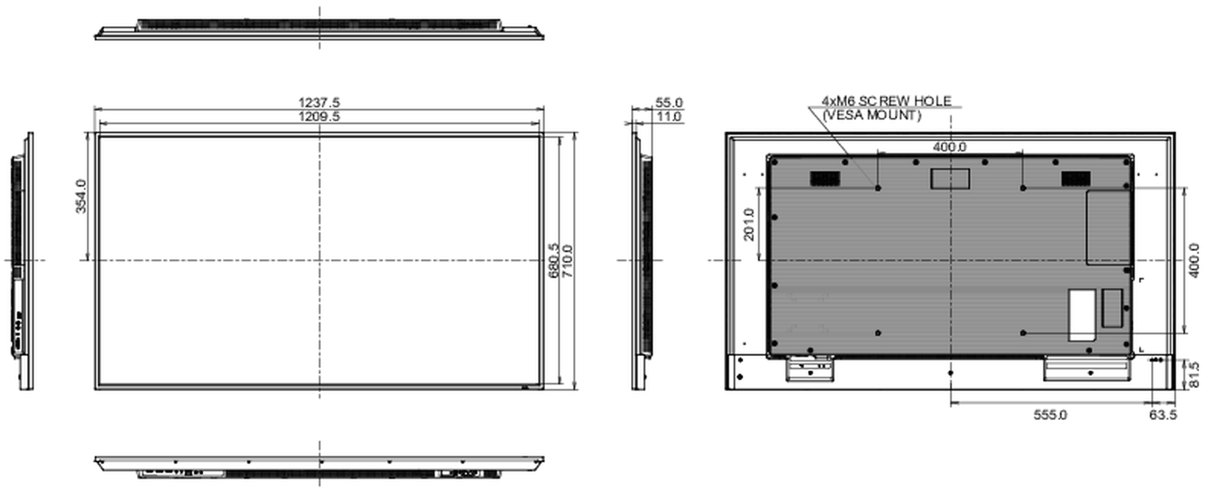

01 KIJELZŐ JELLEMZŐI

Dizájn	Vékony káva
Átló	54.6", 139cm
Panel	IPS, haze 1%
Natív felbontás	3840 x 2160 (8.3 megapixel 4K UHD)
Képarány	16:9
Fényerő	500 cd/m ²
Statikus kontraszt	1200:1
Válaszidő (GTG)	8ms
Látótér	horizontális/vertikális: 178°/178°, jobb/bal: 89°/89°, fel/le: 89°/89°
Szín támogatás	1.07B 10bit (8bit + Hi-FRC) (NTSC 72%)
Horizontális szinkronizálás	30 - 83kHz
Látható terület Sz x M	1209.6 x 680.4mm, 47.6 x 26.8"
Káva szélessége (oldal, felső, alsó)	14mm, 14,5mm, 15mm
Pixel magasság	0.3155mm
Káva színe és felülete	fekete, fényes

09 MÉRETEK / SÚLY

Termék méretei Sz x H x M	1237.5 x 710 x 55mm
Doboz méretei Sz x H x M	1386 x 845 x 130mm
Súly (doboz nélkül)	14.3kg
EAN kód	4948570123544

All trademarks and registered trademarks acknowledged. E & O E. Specification subject to change without notice. All LCD's comply with ISO-9241-307:2008 in connection with pixel defects.