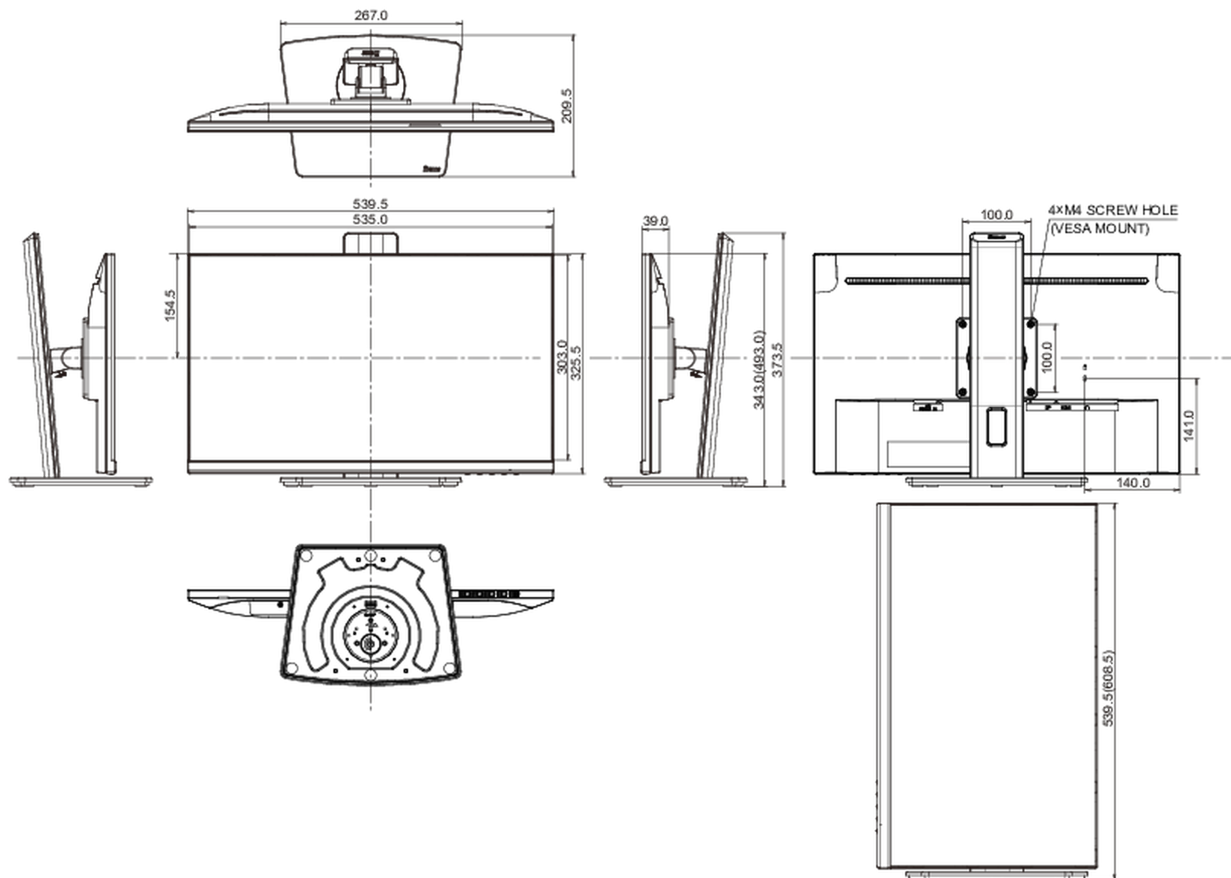

04 MECHANICKÉ ČÁSTI

Úpravy polohy	výška, pivot (rotace), swivel, náklon
Výškově nastavitelné	150mm
Otočný (Pivot)	90°
Úhel otočení	90°; 45° na lefo; 45° na parvo
Úhel náklonu	23° nahoru; 5° dolů
VESA	100 x 100mm
Systém správy kabelů	ano

Rozměry výrobku Š x V x D	539.5 x 343 (493) x 209,5mm
Váha (bez balení)	5.1kg
EAN code	4948570123841

Všechny ochranné známky jsou registrovány a chráněny. Vyhrazené právo na změny. Veškeré ploché panely LCD splňují normu ISO-9241-307:2008 v oblasti počtu vadných pixelů.