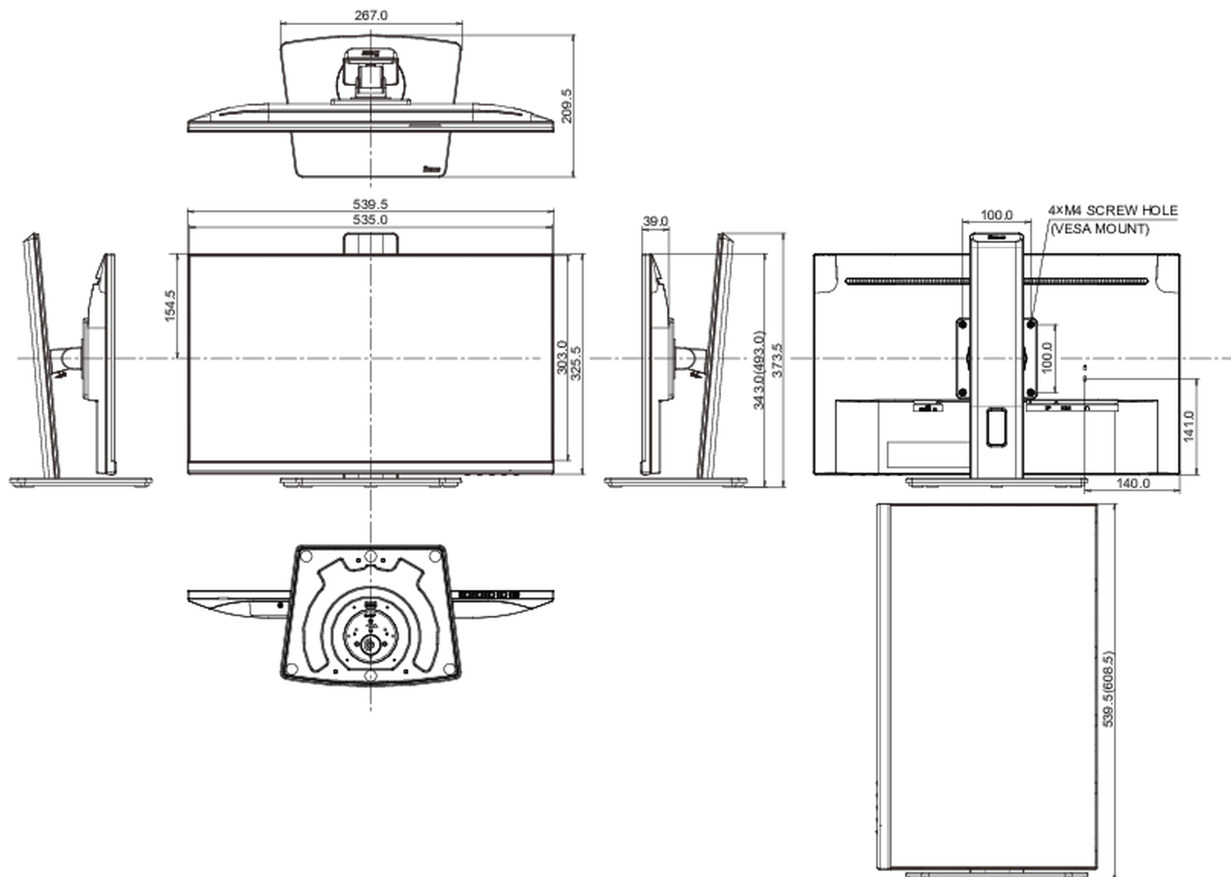

## 08 DIMENSIONES / PESO

Producto dimensiones W x H x D	539.5 x 343 (493) x 209,5mm
--------------------------------	-----------------------------

Peso (sin caja)	5.1kg
-----------------	-------

Código EAN	4948570123841
------------	---------------