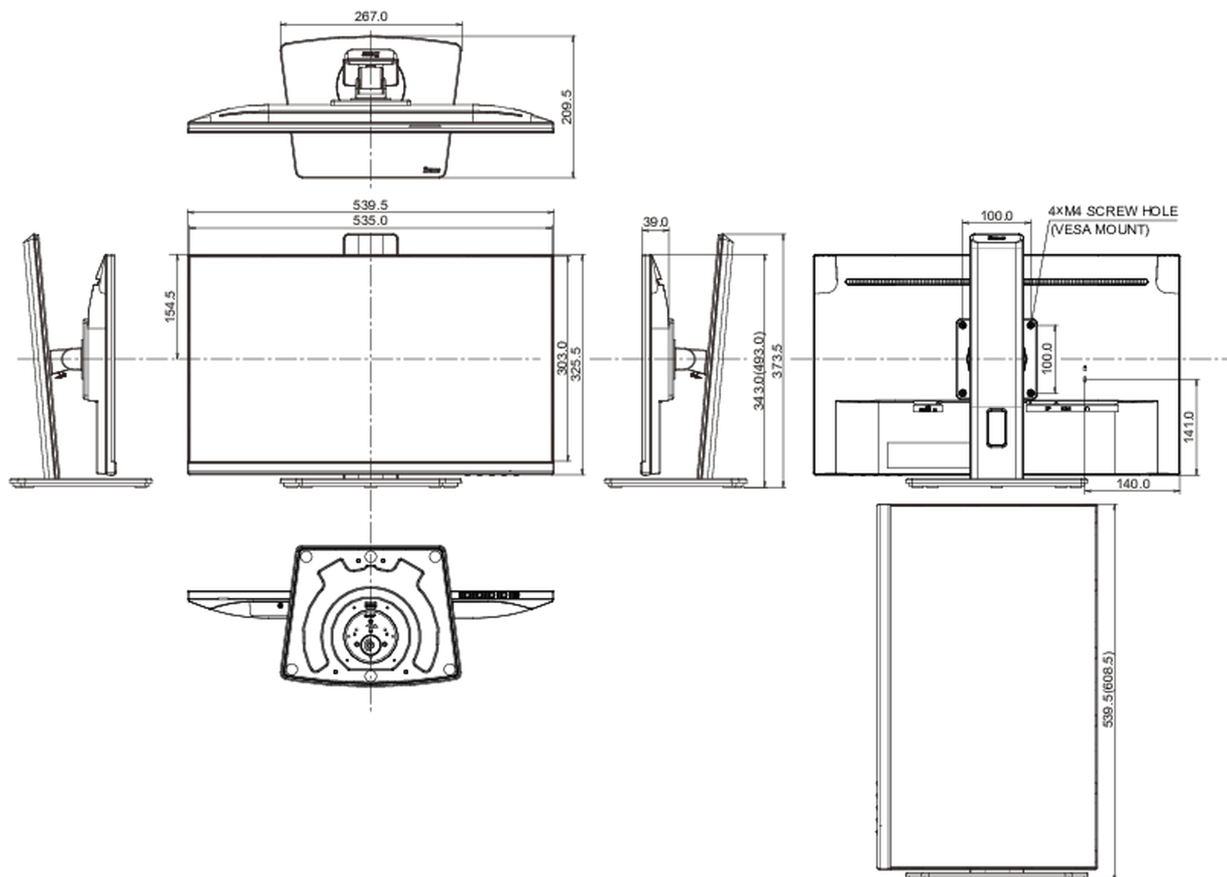

01 KIJELZŐ JELLEMZŐI

Design	3-side borderless
Átló	23.8", 60.5cm
Panel	IPS panel technology LED, matte finish
Natív felbontás	1920 x 1080 @100Hz (2.1 megapixel Full HD)
Képarány	16:9
Fényerő	250 cd/m ²
Statikus kontraszt	1300:1
Speciális kontraszt	80M:1
Válaszidő (MPRT)	0.5ms
Látótér	horizontális/vertikális: 178°/178°, jobb/bal: 89°/89°, fel/le: 89°/89°
Szín támogatás	16.7mln (sRGB: 96%; NTSC: 72%)
Horizontális szinkronizálás	30 - 115kHz
Látható terület Sz x M	527 x 296.5mm, 20.7 x 11.7"
Pixel magasság	0.275mm
Szín	matt, fekete

04 MECHANIKUS

Kijelző helyzetének beállítása	magasság, forgatás, forgatható, billenthető
Magasság beállítása	150mm
Forgatás (PIVOT funkció - portré mód)	90°
Forgó állvány	90°; 45° bal; 45° jobb
Hajlásszög	23° fel; 5° le
VESA állvány	100 x 100mm
Kábelkezelő rendszer	igen

08 MÉRETEK / SÚLY

Termék méretei Sz x H x M	539.5 x 343 (493) x 209,5mm
Súly (doboz nélkül)	5.1kg
EAN kód	4948570123841

307:2008 in connection with pixel defects.

© IIYAMA CORPORATION. ALL RIGHTS RESERVED