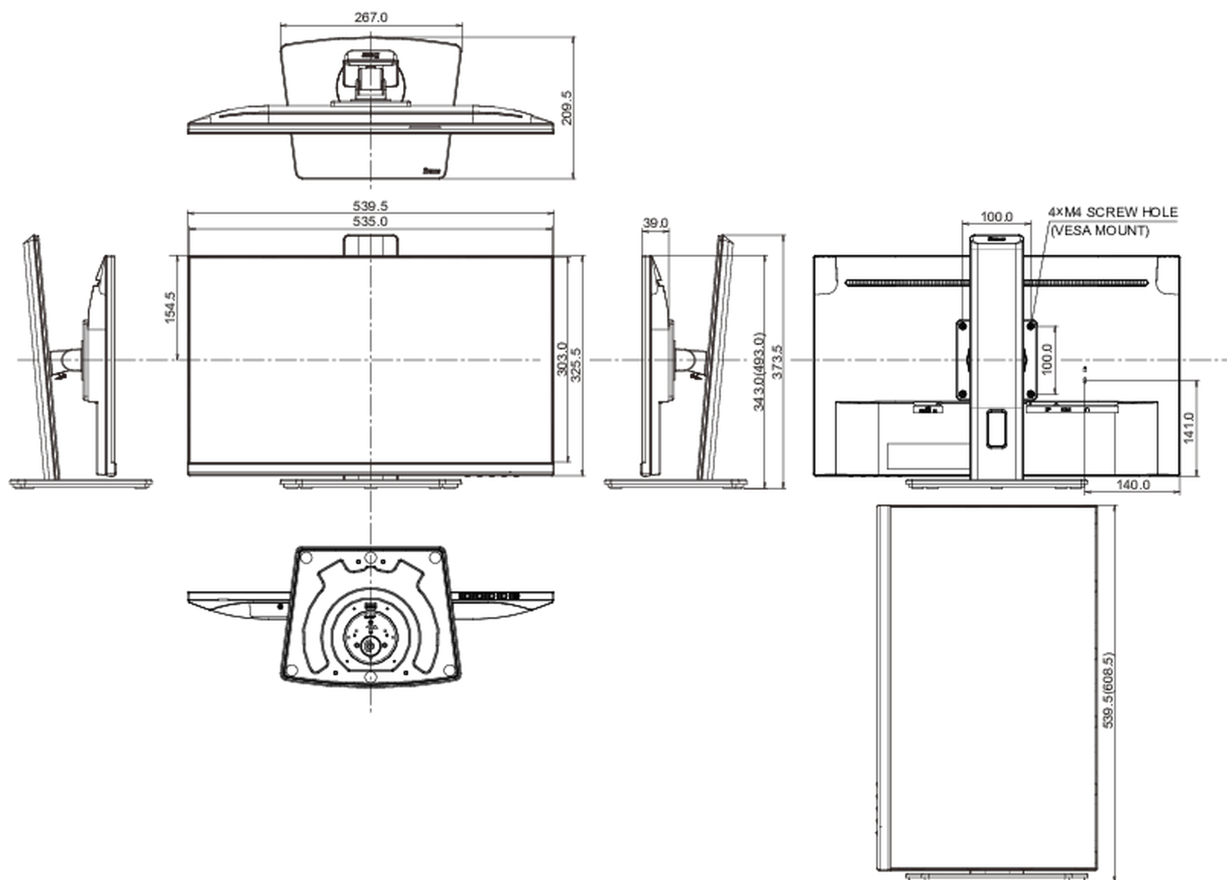

04 МЕХАНИЧЕСКИЕ ХАРАКТЕРИСТИКИ

| | |
|-----------------------------|---|
| Эргономика | высота, вращение экрана, вращение подставки, наклон |
| Настройка высоты (HAS) | 150мм |
| Вращение экрана (PIVOT) | 90° |
| Вращение подставки (Swivel) | 90°; 45° лево; 45° право |
| Угол наклона экрана | 23° вверх; 5° вниз |
| Крепление VESA | 100 x 100мм |
| Крепления для кабелей | да |

07 СТАНДАРТЫ

| | |
|-------------|---|
| Сертификаты | TCO Certified, CE, TÜV-Bauart, EAC, VCCI-B, PSE, RoHS support, ErP, WEEE, REACH, UKCA |
| REACH SVHC | свинца, превышает 0.1% |

08 РАЗМЕР / ВЕС

| | |
|---------------------------|-----------------------------|
| Размер продукта Ш x В x Г | 539.5 x 343 (493) x 209,5мм |
| Вес (без упаковки) | 5.1кг |
| EAN код | 4948570123841 |