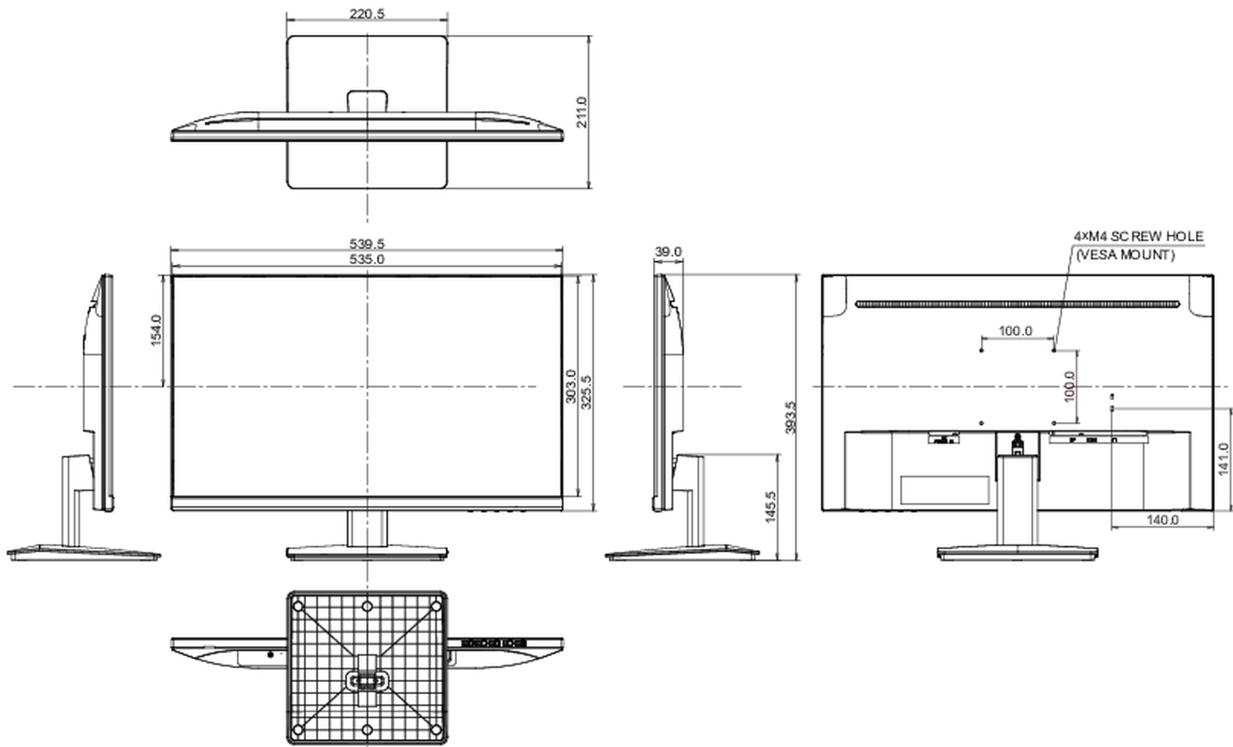

01 KARAKTERISTIKE EKRANA

Dizajn	ultra tanak okvir sa 3 strane
Dijagonala	23.8", 60.5cm
Panel	IPS tehnologija panela LED, mat finiř
Osnovna rezolucija	1920 x 1080 @100Hz (2.1 megapixel Full HD)
Osnovna rezolucija	100Hz
Format ekrana	16:9
Osvetljenje	250 cd/m ²
Statički kontrast	1300:1
Napredni kontrast	80M:1
Vreme odziva (MPRT)	0.5ms
Zona gledanja	horizontalno/vertikalno: 178°/178°, desno/levo: 89°/89°, gore/dole: 89°/89°
Podržane boje	16.7mln (sRGB: 96%; NTSC: 72%)
Horizontalna sinhronizacija	30 - 115KHz
Vidljiva površina Š x V	527 x 296.5mm, 20.7 x 11.7"
Razmak piksela	0.275mm
Boja	mat, crna

04 MEHANIČKI

Podešavanje položaja prikaza	nagib
Ugao nagiba	20° gore; 5° dole
VESA montiranje	100 x 100mm
Sistem upravljanja kablovima	da

05 UKLJUČENI DODACI

Kablovi	Strujni kabl, HDMI
Ostalo	kratko uputstvo, bezbednosni vodič

08 DIMENZIJE / TEŽINA

Dimenzije proizvoda Š x V x D	539.5 x 393 x 211mm
Težina (bez kutije)	3.5kg
EAN kod	4948570123834

All trademarks and registered trademarks acknowledged. E & O E. Specification subject to change without notice. All LCD's comply with ISO-9241-307:2008 in connection with pixel defects.