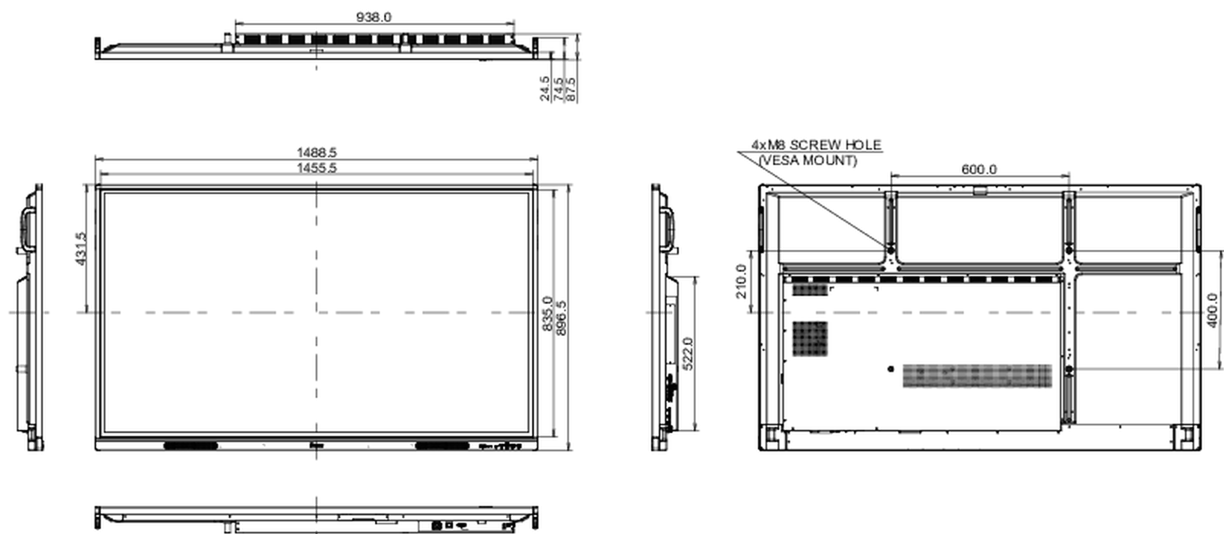

## 10 MÉRETEK / SÚLY

Termék méretei Sz x H x M	1488.5 x 896.5 x 87.5mm
Doboz méretei Sz x H x M	1628 x 1005 x 208mm
Súly (doboz nélkül)	35kg
Súly (dobozzal)	44.7kg
EAN kód	4948570123698

All trademarks and registered trademarks acknowledged. E & O E. Specification subject to change without notice. All LCD's comply with ISO-9241-307:2008 in connection with pixel defects.