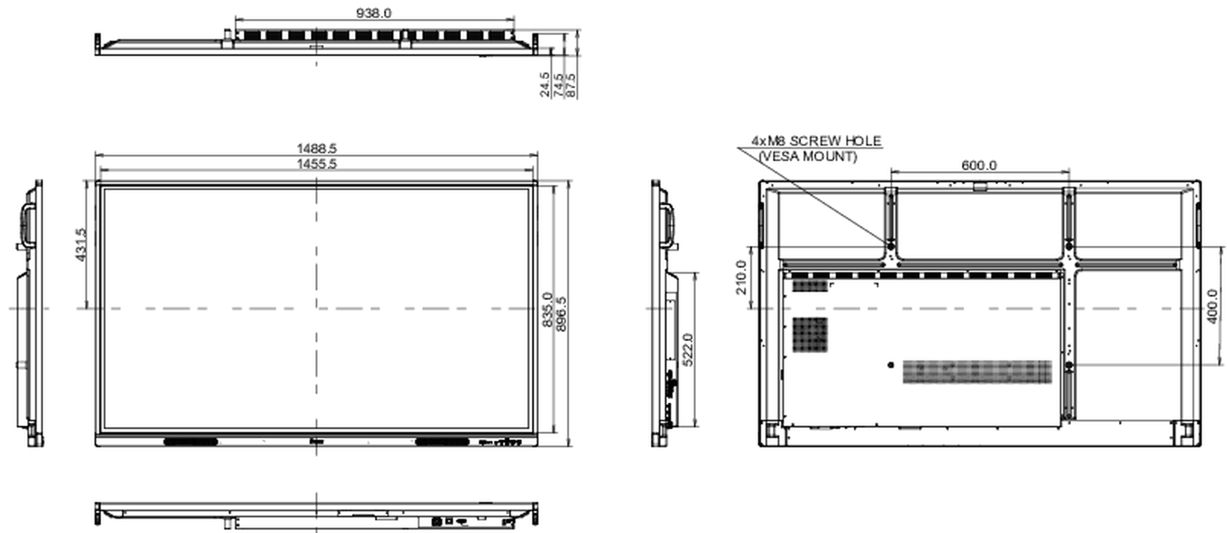

Potrošnja energije

% 1W tipično, 0.5W stand by, 0.3W isključen

09 ODRŽIVOST

Propisi

CB, CE, TÜV-Bauart, EAC, RoHS podrška, ErP, WEEE, REACH, EPA 8.0

REACH SVHC

iznad 0.1%: Olova

10 DIMENZIJE / TEŽINA

Dimenzije proizvoda Š x V x D

1488.5 x 896.5 x 87.5mm

Dimenzije kutije Š x V x D

1628 x 1005 x 208mm

Težina (bez kutije)

35kg

Težina (sa kutijom)

44.7kg

EAN kod

4948570123698

All trademarks and registered trademarks acknowledged. E & O E. Specification subject to change without notice. All LCD's comply with ISO-9241-307:2008 in connection with pixel defects.

© IIYAMA CORPORATION. ALL RIGHTS RESERVED