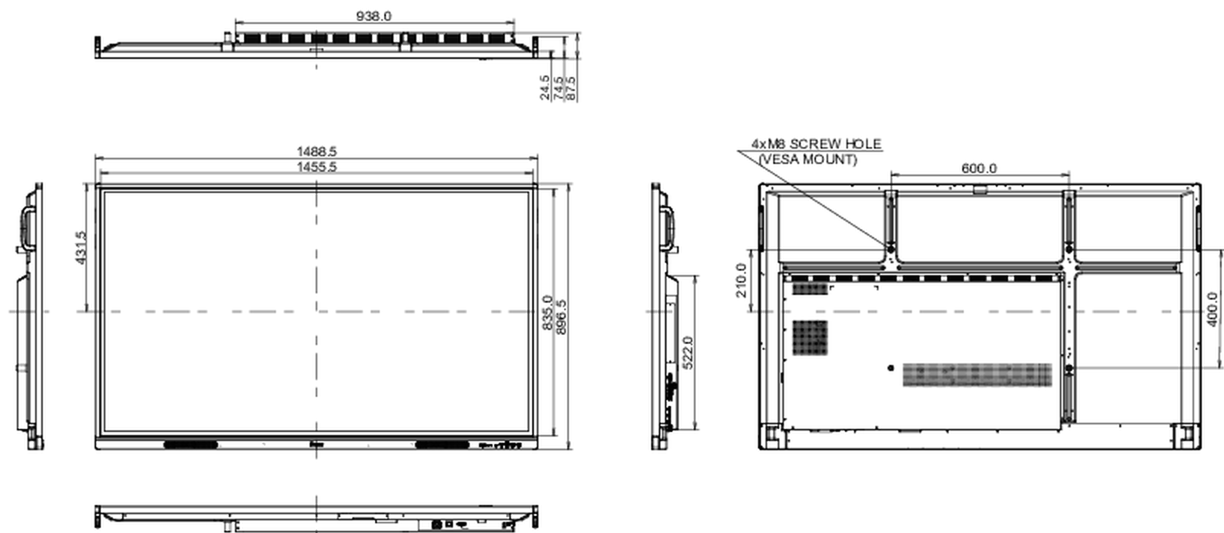

| | |
|-------------|--|
| Сертификаты | CB, CE, TÜV-Bauart, EAC, RoHS support, ErP, WEEE, REACH, EPA 8.0 |
| REACH SVHC | свинца, превышает 0.1% |

10 РАЗМЕР / ВЕС

| | |
|---------------------------|-------------------------|
| Размер продукта Ш x В x Г | 1488.5 x 896.5 x 87.5мм |
| Размер коробки Ш x В x Г | 1628 x 1005 x 208мм |
| Вес (без упаковки) | 35кг |
| Вес (с упаковкой) | 44.7кг |
| EAN код | 4948570123698 |