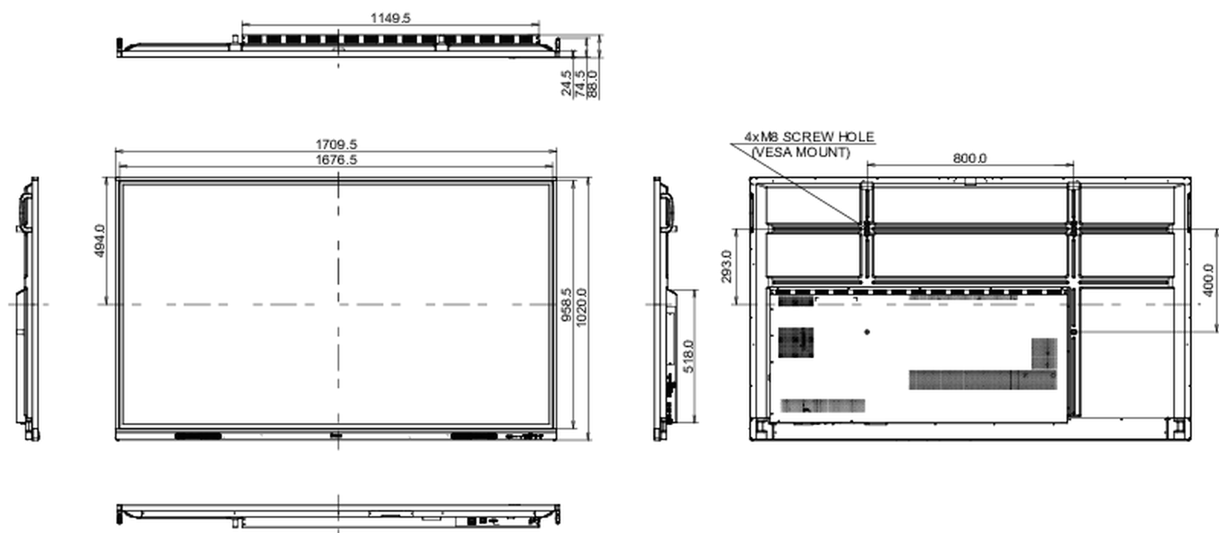

10 РАЗМЕР / ВЕС

Размер продукта Ш x В x Г	1709.5 x 1020 x 88мм
Размер коробки Ш x В x Г	1863 x 1140 x 225мм
Вес (без упаковки)	47.3кг
Вес (с упаковкой)	60.6кг
EAN код	4948570123704

Все товарные знаки и торговые марки являются собственностью их владельцев и они защищены. Ошибки и изменения допускаются. Спецификации могут быть изменены без уведомления. Все LCD мониторы соответствуют стандарту ISO-9241-307:2008 по политике битых пикселей.