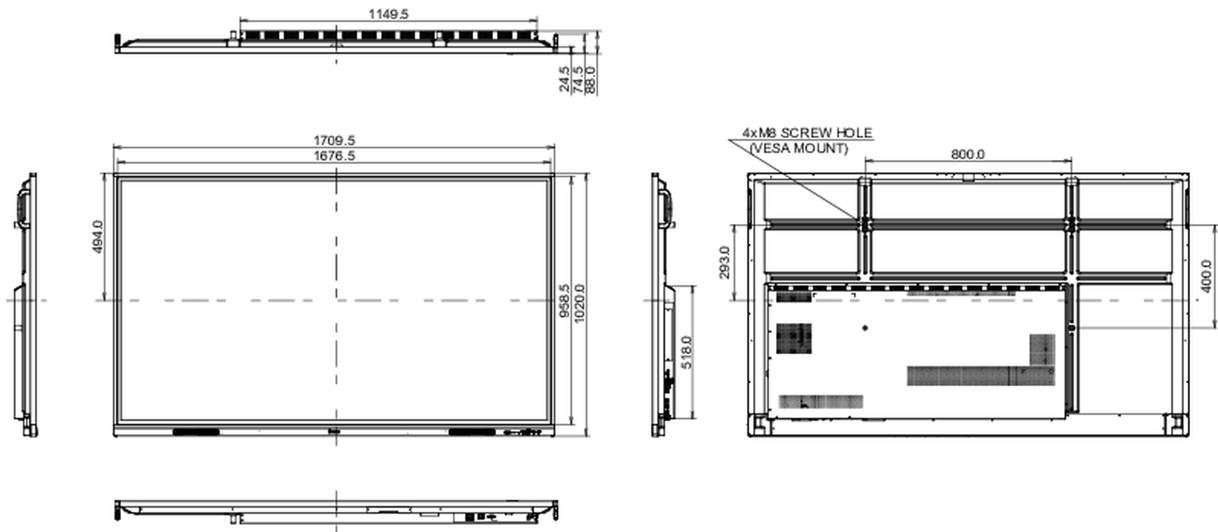

09 NORMES

| | |
|----------------|--|
| Certifications | CB, CE, TÜV-Bauart, EAC, RoHS support, ErP, WEEE, REACH, EPA 8.0 |
| REACH SVHC | au dessus de 0.1% de plomb |

10 DIMENSIONS / POIDS

| | |
|----------------------------------|----------------------|
| Dimensions produit L x H x P | 1709.5 x 1020 x 88mm |
| Dimensions de la boîte L x H x P | 1863 x 1140 x 225mm |
| Poids (sans boîte) | 47.3kg |
| Poids (avec boîte) | 60.6kg |
| Code EAN | 4948570123704 |