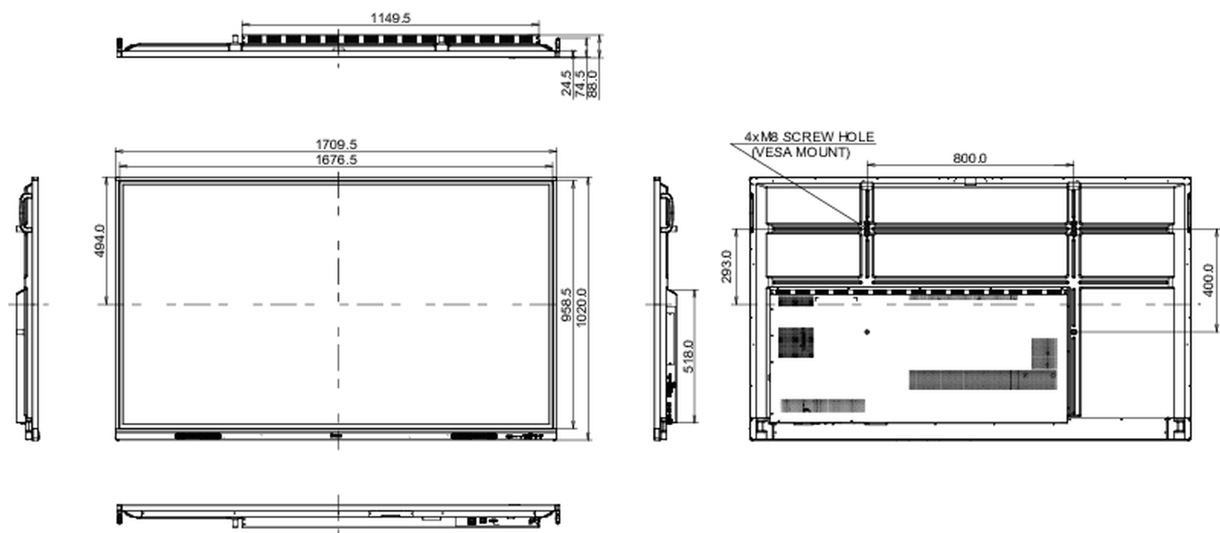

10 РАЗМЕР / ВЕС

Размер продукта Ш x В x Г	1709.5 x 1020 x 88мм
Размер коробки Ш x В x Г	1863 x 1140 x 225мм
Вес (без упаковки)	47.3кг
Вес (с упаковкой)	60.6кг
EAN код	4948570123704

Все товарные знаки и торговые марки являются собственностью их владельцев и они защищены. Ошибки и изменения допускаются. Спецификации могут быть изменены без уведомления. Все LCD мониторы соответствуют стандарту ISO-9241-307:2008 по политике битых пикселей.