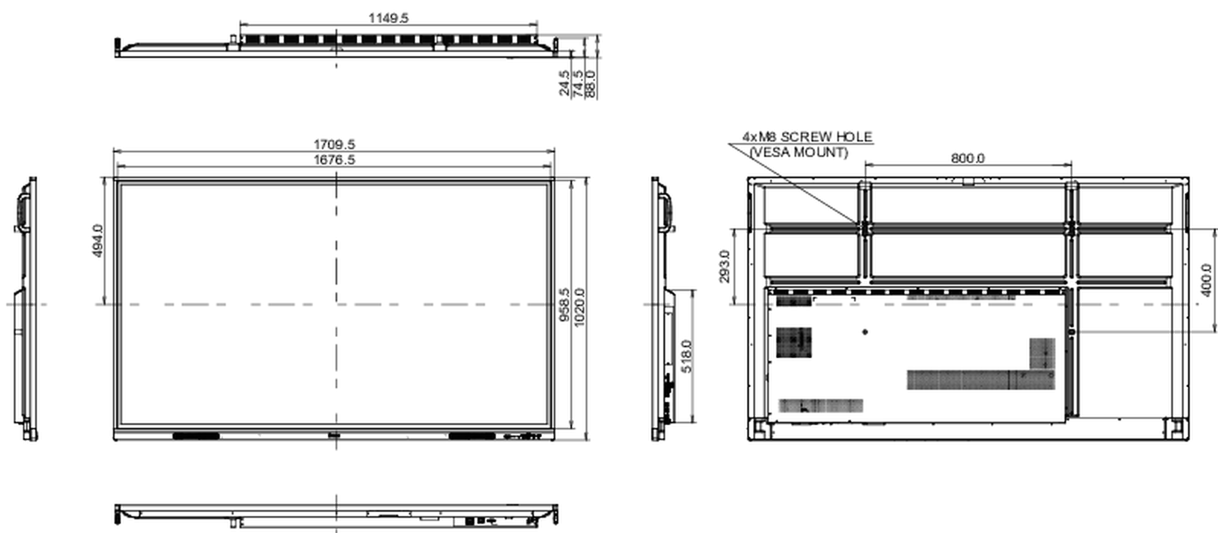

10 РАЗМЕР / ВЕС

Размер продукта Ш x В x Г	1709.5 x 1020 x 88мм
Размер коробки Ш x В x Г	1863 x 1140 x 225мм
Вес (без упаковки)	47.3кг
Вес (с упаковкой)	60.6кг
EAN код	4948570123704

Все товарные знаки и торговые марки являются собственностью их владельцев и они защищены. Ошибки и изменения допускаются. Спецификации могут быть изменены без уведомления. Все LCD мониторы соответствуют стандарту ISO-9241-307:2008 по политике битых пикселей.