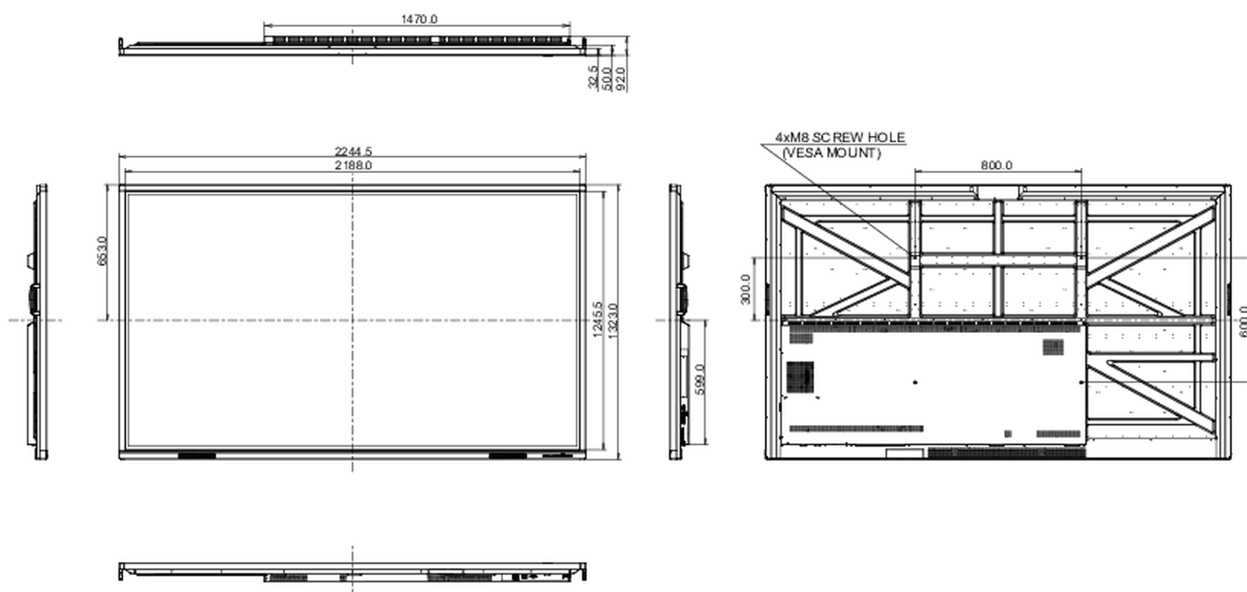

10 РАЗМЕР / ВЕС

Размер продукта Ш x В x Г	2244.5 x 1323 x 92мм
Размер коробки Ш x В x Г	2406 x 1474 x 280мм
Вес (без упаковки)	98.5кг
Вес (с упаковкой)	128.1кг
EAN код	4948570123728

Все товарные знаки и торговые марки являются собственностью их владельцев и они защищены. Ошибки и изменения допускаются. Спецификации могут быть изменены без уведомления. Все LCD мониторы соответствуют стандарту ISO-9241-307:2008 по политике битых пикселей.