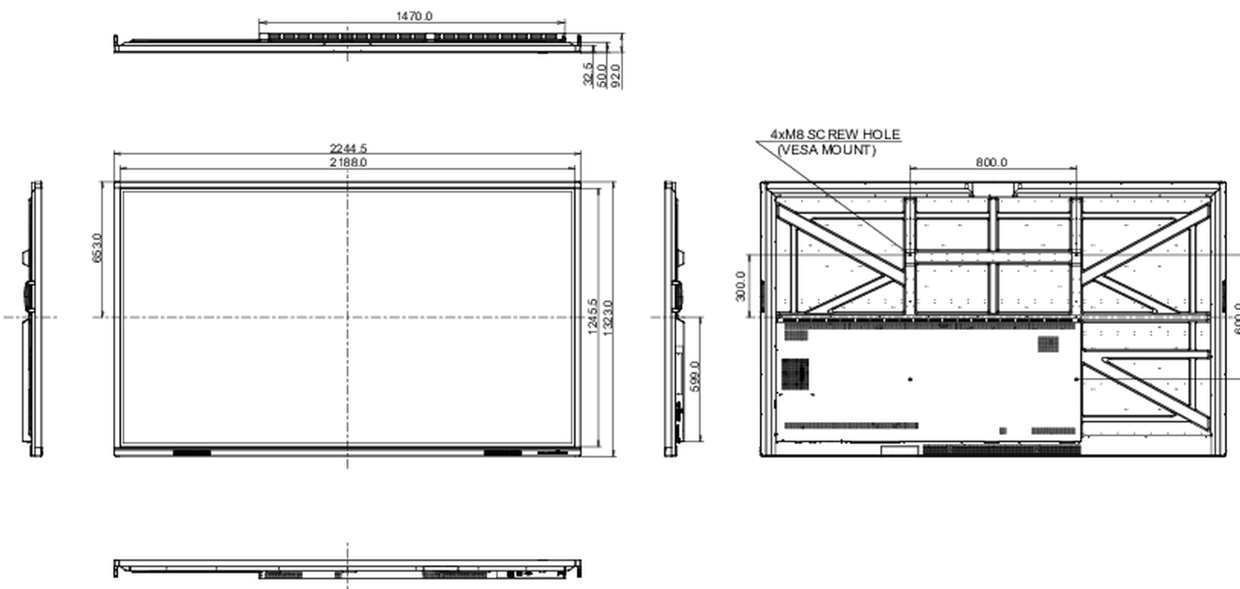

09 ODRŽIVOST

Propisi

CB, CE, TÜV-Bauart, EAC, RoHS podrška, ErP, WEEE, REACH, EPA 8.0

REACH SVHC

iznad 0.1%: Olova

10 DIMENZIJE / TEŽINA

Dimenzije proizvoda Š x V x D

2244.5 x 1323 x 92mm

Dimenzije kutije Š x V x D

2406 x 1474 x 280mm

Težina (bez kutije)

98.5kg

Težina (sa kutijom)

128.1kg

EAN kod

4948570123728

All trademarks and registered trademarks acknowledged. E & O E. Specification subject to change without notice. All LCD's comply with ISO-9241-307:2008 in connection with pixel defects.

© IYAMA CORPORATION. ALL RIGHTS RESERVED