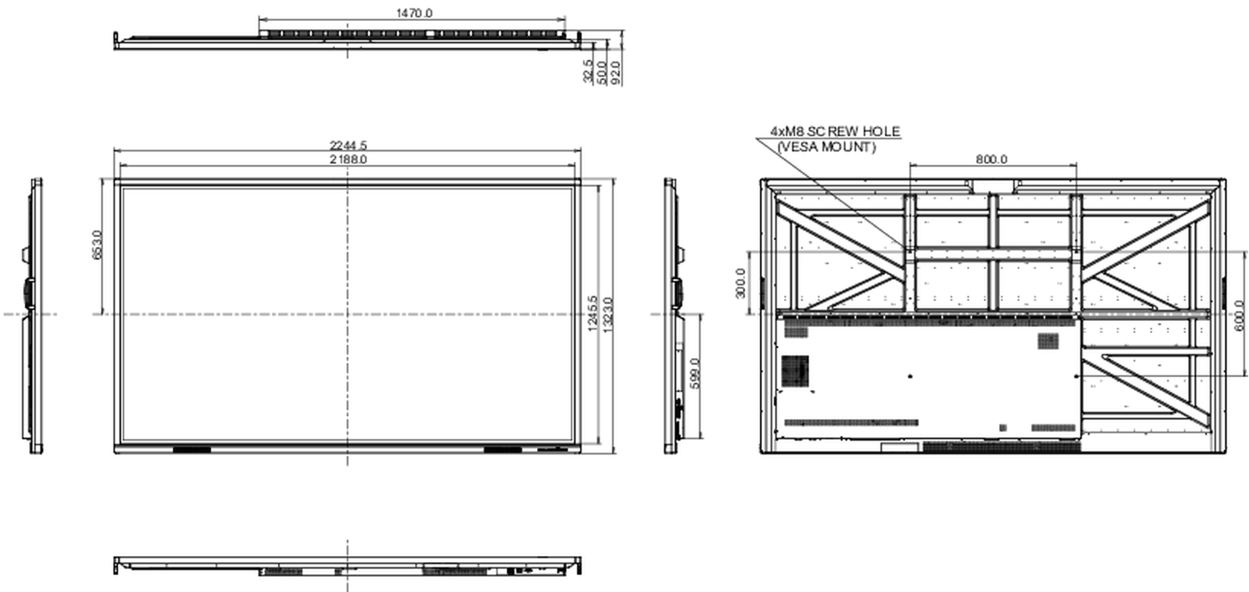

Ürün boyutları G x Y x D	2244.5 x 1323 x 92mm
Kutu boyutları G x Y x D	2406 x 1474 x 280mm
Ağırlık (kutu hariç)	98.5kg
Ağırlık (kutu ile birlikte)	128.1kg

All trademarks and registered trademarks acknowledged. E & O E. Specification subject to change without notice. All LCD's comply with ISO-9241-307:2008 in connection with pixel defects.