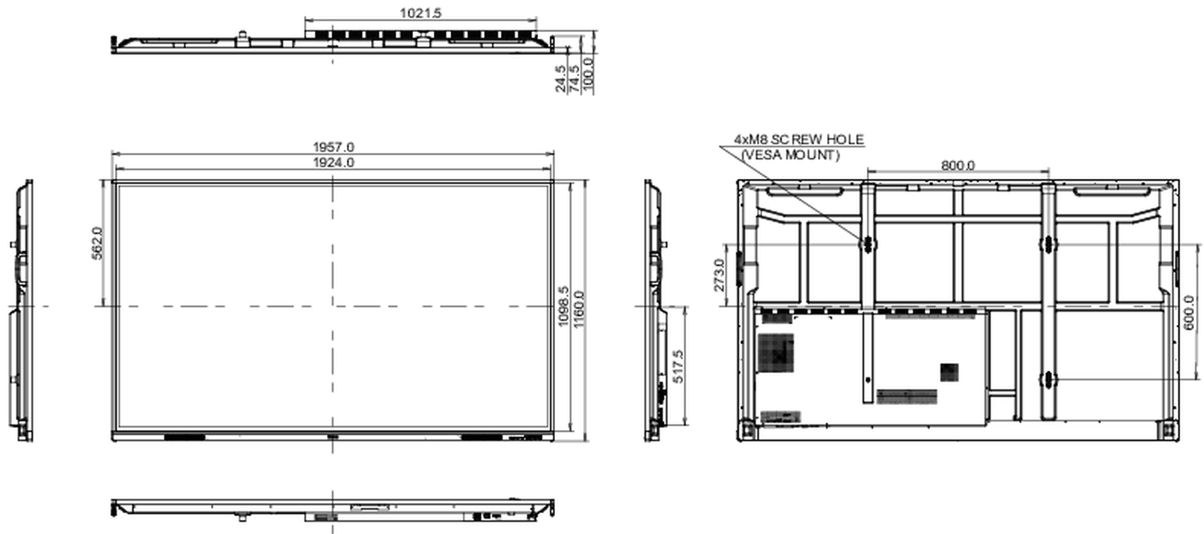

## 10 ÖLÇÜLER / AĞIRLIK

Ürün boyutları G x Y x D	1957 x 1160 x 100mm
Kutu boyutları G x Y x D	2110 x 1283 x 225mm
Ağırlık (kutu hariç)	58.6kg
Ağırlık (kutu ile birlikte)	75.9kg

All trademarks and registered trademarks acknowledged. E & O E. Specification subject to change without notice. All LCD's comply with ISO-9241-307:2008 in connection with pixel defects.