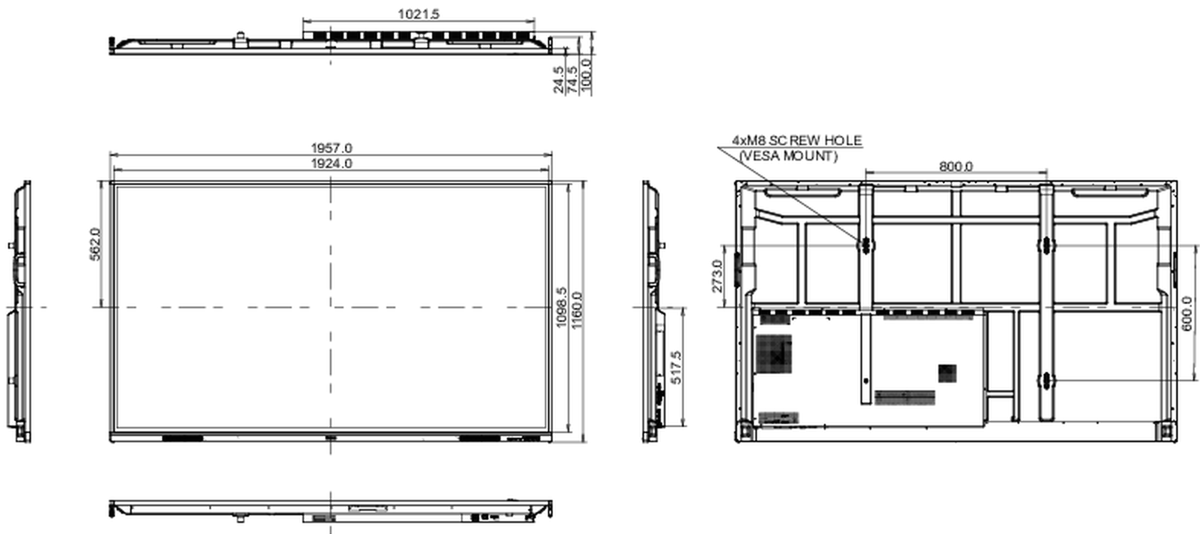

## 10 РАЗМЕР / ВЕС

Размер продукта Ш x В x Г	1957 x 1160 x 100мм
Размер коробки Ш x В x Г	2110 x 1283 x 225мм
Вес (без упаковки)	58.6кг
Вес (с упаковкой)	75.9кг
EAN код	4948570123711

Все товарные знаки и торговые марки являются собственностью их владельцев и они защищены. Ошибки и изменения допускаются. Спецификации могут быть изменены без уведомления. Все LCD мониторы соответствуют стандарту ISO-9241-307:2008 по политике битых пикселей.