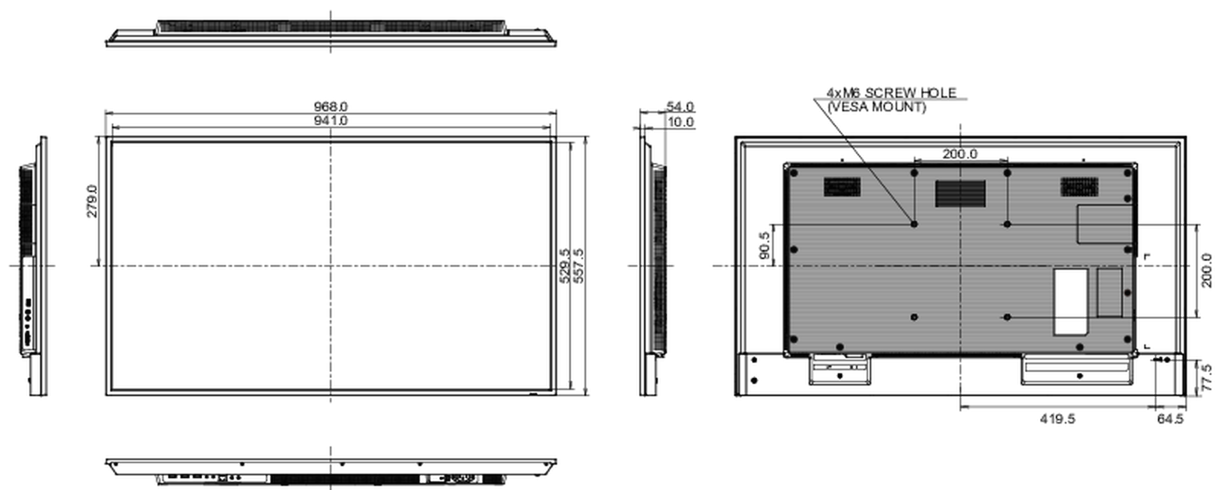

09 РАЗМЕР / ВЕС

Размер продукта Ш x В x Г	968 x 557.5 x 54мм
Размер коробки Ш x В x Г	1075 x 683 x 127мм
Вес (без упаковки)	8.4кг
EAN код	4948570123513

Все товарные знаки и торговые марки являются собственностью их владельцев и они защищены. Ошибки и изменения допускаются. Спецификации могут быть изменены без уведомления. Все LCD мониторы соответствуют стандарту ISO-9241-307:2008 по политике битых пикселей.