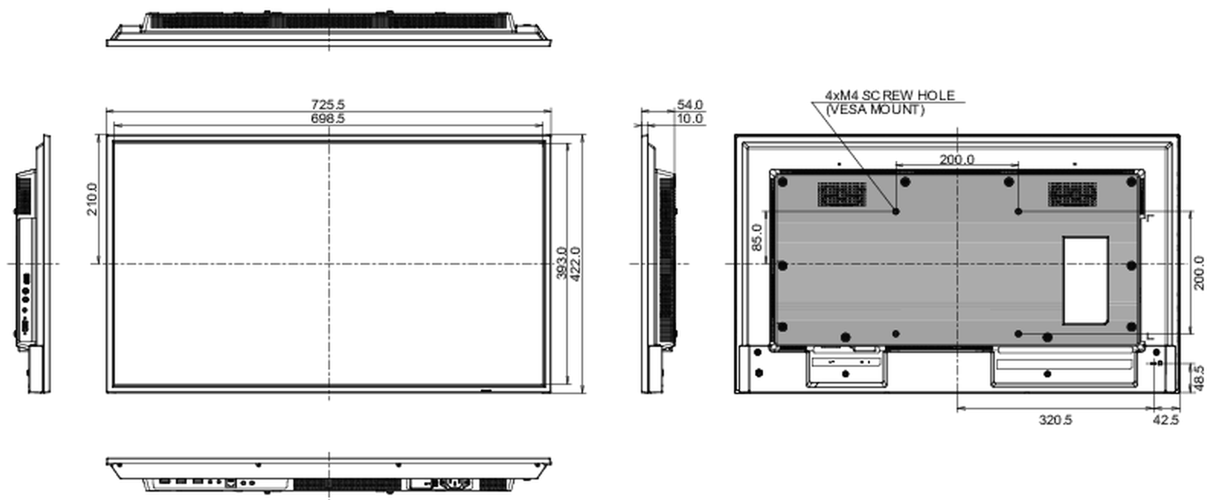

## 09 ABMESSUNGEN / GEWICHT

<b>Produkt Abmessungen B x H x T</b>	725.5 x 422 x 54mm
<b>Verpackung Abmessungen B x H x T</b>	824 x 554 x 119mm
<b>Gewicht (ohne Verpackung)</b>	5.1kg
<b>EAN code</b>	4948570123506