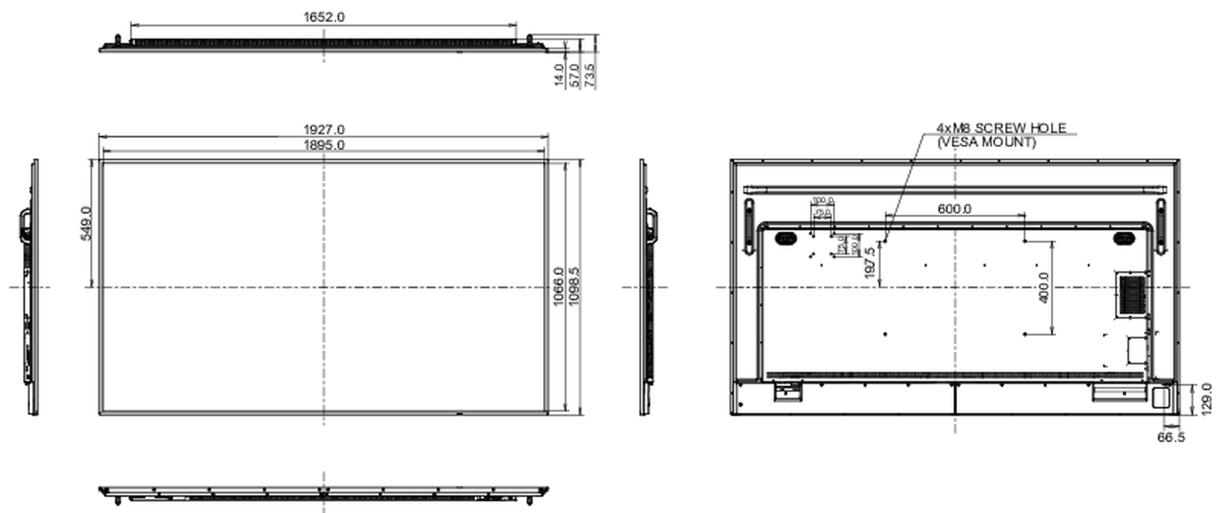

Toutes les marques nommées sur ce site sont des marques déposées. iiyama ne pourra être tenu responsable d'éventuelles erreurs ou omissions contenues sur ce site. Tous les écrans LCD iiyama sont conformes à la norme ISO-9241-307:2008 pour ce qui concerne les défauts de pixel.

© IIYAMA CORPORATION. ALL RIGHTS RESERVED