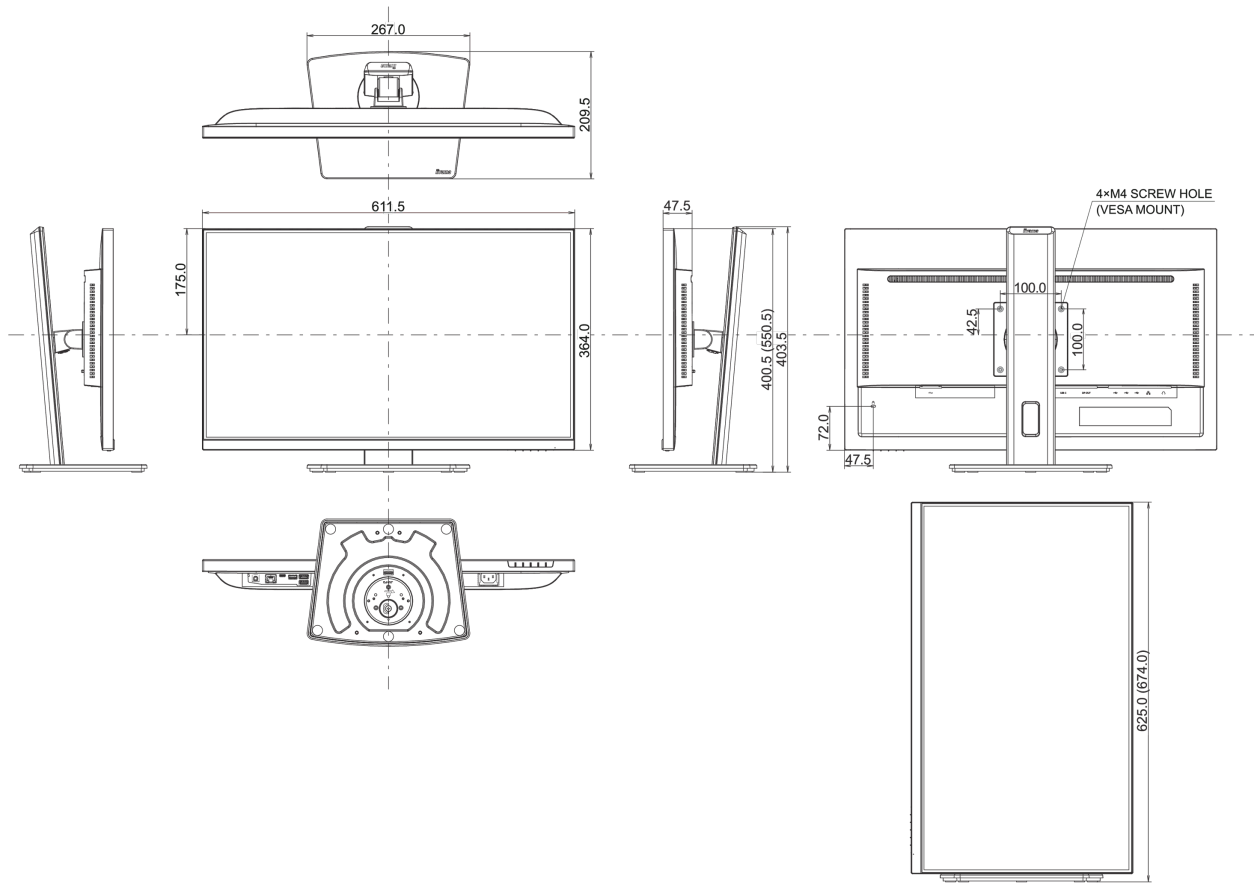

## 04 MECHANISCH

<b>Verstellmöglichkeiten</b>	Höhe, Swivel, Tilt, Pivot (Rotation auf beiden Seiten)
<b>Höhenverstellbar</b>	150mm
<b>Rotierbar (Pivotfunktion)</b>	90°
<b>Drehwinkel</b>	90°; 45 ° links; 45° rechts
<b>Neigungswinkel</b>	23° nach oben; 5° nach unten
<b>VESA Halterung</b>	100 x 100mm
<b>Kabelmanagement</b>	ja

## 08 ABMESSUNGEN / GEWICHT

<b>Produkt Abmessungen B x H x T</b>	611.5 x 400.5 (550.5) x 209.5mm
<b>Verpackung Abmessungen B x H x T</b>	679 x 427 x 130mm
<b>Gewicht (ohne Verpackung)</b>	6kg
<b>Gewicht (inkl Verpackung)</b>	8.6kg
<b>EAN code</b>	4948570123247