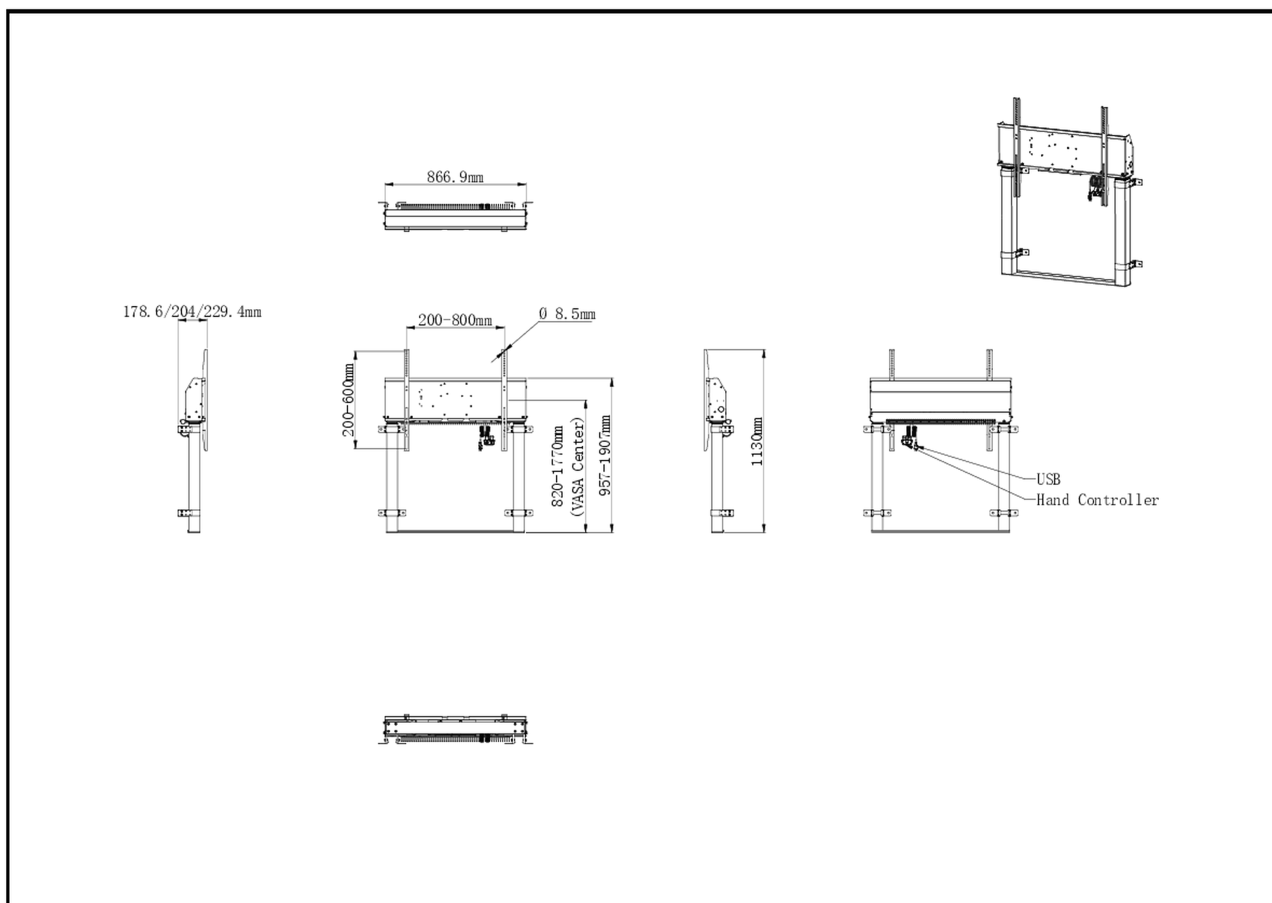

Jednostubni električni podni lift za monitore do 98"

Ovo fiksno podno i zidno električno postolje sa jednim stubom je savršeno rešenje za displeje od 55"-98". Pogodan je za ekrane do VESA 800x600mm i do 120kg. Opremljen jednostavnim montiranjem, zasnovanim na „povuci i otpusti“ nosačima i žičanim daljinskim upravljačem, savršeno je rešenje za displeje postavljene u učionicama ili konferencijskim salama.

Ovo postolje se savršeno uklapa sa Iiyama TE12, TE14 i TE18 SERIJA iLFD-a omogućavajući korisnicima da kontrolišu visinu preko samog ekrana. Uz opciju da sačuvate 2 unapred podešena nivoa visine, različiti korisnici mogu brzo da podeše položaj ekrana prema svojim potrebama. 4-inčni točkovi sa prigušivačem u svim smerovima olakšavaju i štede kretanje nosača.

*Da sbi ste montirali display od 105" trebaće vam sledeći komplet za montažu: [MD-ADAP001](#)

01 TEHNIČKA SPECIFIKACIJA

Broj ekrana	1
Veličina ekrana	55" - 105"
Podešavanje visine	950mm, Centre of the screen is 812 - 1762mm
Maksimalna težina	120kg / monitor
VESA maksimum	800 x 600mm

02 DIMENZIJE / TEŽINA

Dimenzije proizvoda Š x V x D 886.9 x 1770 x 178.6229.4mm

Dimenzije kutije Š x V x D 1132 x 182 x 754mm

Težina (bez kutije) 35.4kg

Težina (sa kutijom) 38kg

EAN kod 4948570033263

03 POVEZANE INFORMACIJE