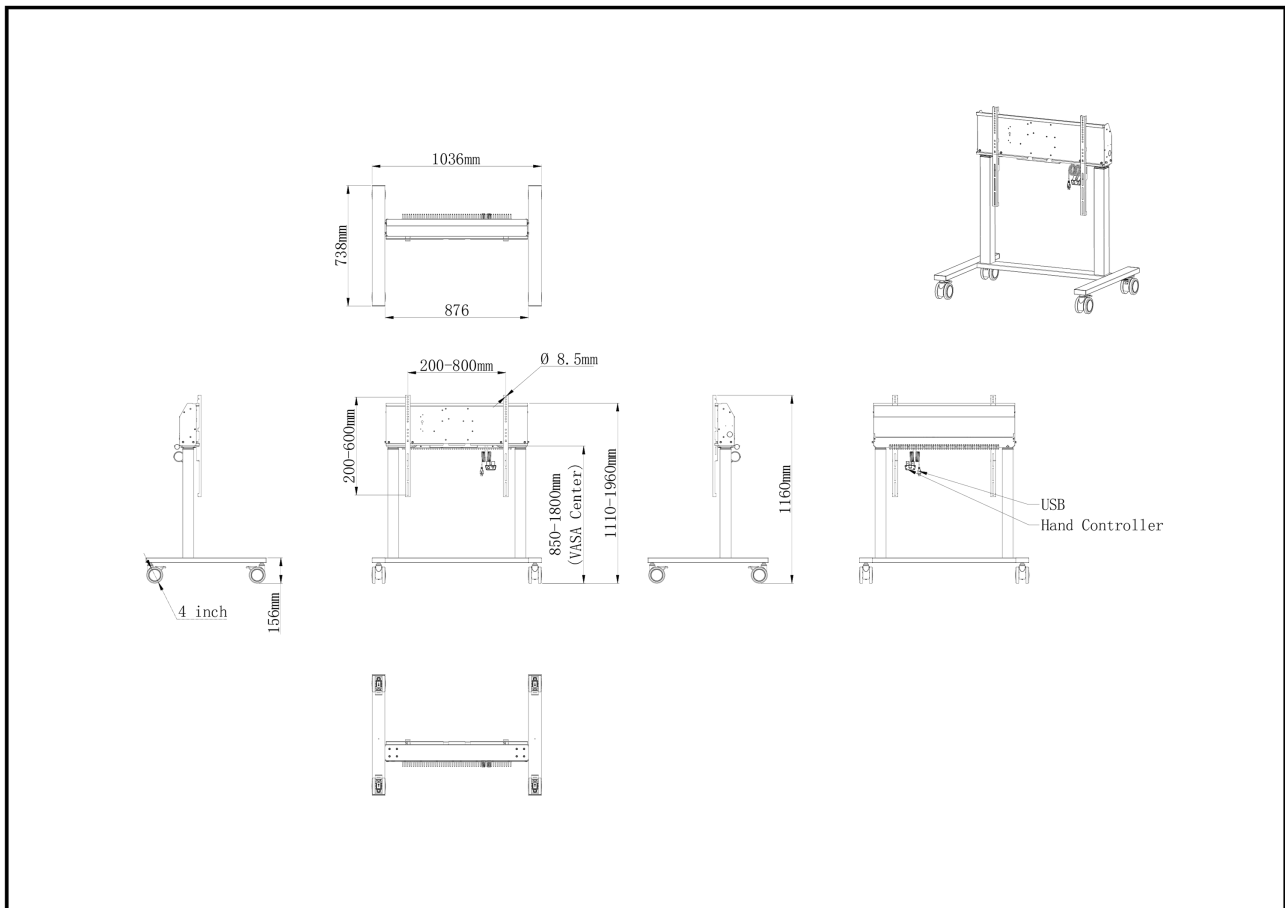

Elektrische vloerlift op wielen met twee kolommen voor monitoren tot wel 98"

Een anti-collision elektrische trolley voor grootformaat displays tot VESA 800x600mm. Dit product is uniek door zijn schermflexibiliteit en installatiegemak, binnen slechts vijf stappen is het product geïnstalleerd en klaar voor gebruik in elke vergaderruimte.

Deze mobiele standaard met elektrische hoogteverstelling van 950mm zorgt voor een continue en geruisloze aanpassing, rechtstreeks bediend vanaf een compatibel iiyama TE SERIES-display of met het bijgevoegde bedieningspaneel. De 4-inch omni directionele zwenkwielen maken het gemakkelijk en veilig om de kar te verplaatsen. De geïntegreerde schermbeugel ondersteunt de meeste VESA-patronen, waardoor deze vloerlift geschikt is voor elk scherm tot 98" met een max. gewicht van 120kg.

*Om een 105" display te monteren heeft u de extra montageset [MD-ADAP001](#) nodig.

01 PRODUCT BROCHURE

Type	Zwart, 1.8m
Aantal schermen	1
Scherm formaat	55" - 105"
In hoogte verstelbaar	950mm, Centre of the screen is 850 - 1800mm
Max gewicht	120kg / monitor
VESA maximum	800 x 600mm
Extra	Voor schermen tot 98" (105" hebben extra montagekit nodig - MD-ADAP001), kabelbeheer, kabels op maat (stroom, USB, bedieningspad)

02 AFMETINGEN / GEWICHT

Product afmetingen B x H x D 1036 x 850 to 1800 x 738mm

Doos afmetingen B x H x D 1132 x 182 x 754mm

Gewicht (zonder doos) 40.9kg

Gewicht (inclusief doos) 43.5kg

EAN code 4948570033270