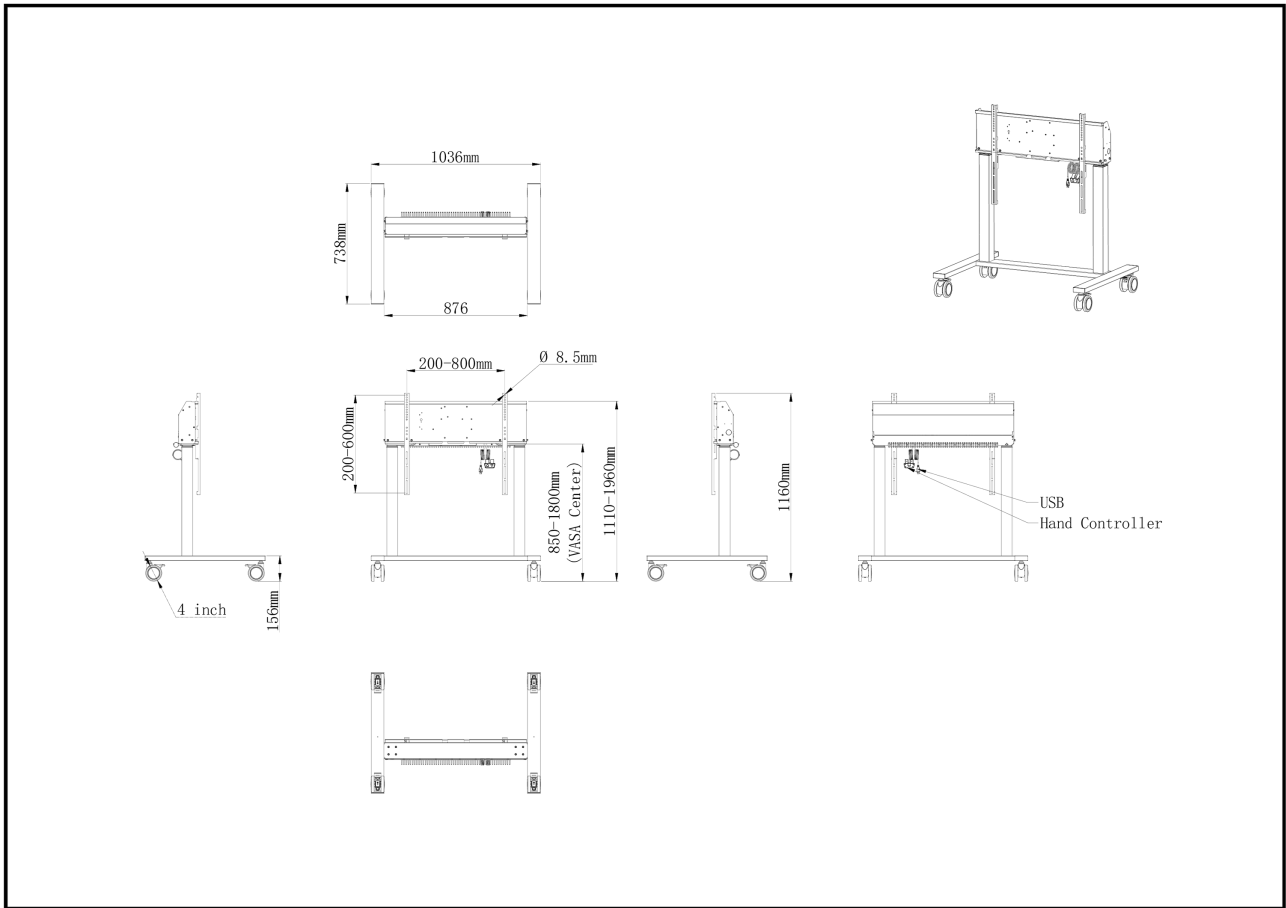

*Om een 105" display te monteren heeft u de extra montageset [MD-ADAP001](#) nodig.

01 PRODUCT BROCHURE

Type	Zwart, 1.8m
Aantal schermen	1
Scherm formaat	55" - 105"
In hoogte verstelbaar	950mm, Centre of the screen is 850 - 1800mm
Max gewicht	120kg / monitor
VESA maximum	800 x 600mm
Extra	Voor schermen tot 98" (105" hebben extra montagekit nodig - MD-ADAP001), kabelbeheer, kabels op maat (stroom, USB, bedieningspad)

02 AFMETINGEN / GEWICHT

Product afmetingen B x H x D 1036 x 850 to 1800 x 738mm

Doos afmetingen B x H x D 1132 x 182 x 754mm

Gewicht (zonder doos) 40.9kg

Gewicht (inclusief doos) 43.5kg

EAN code 4948570033270