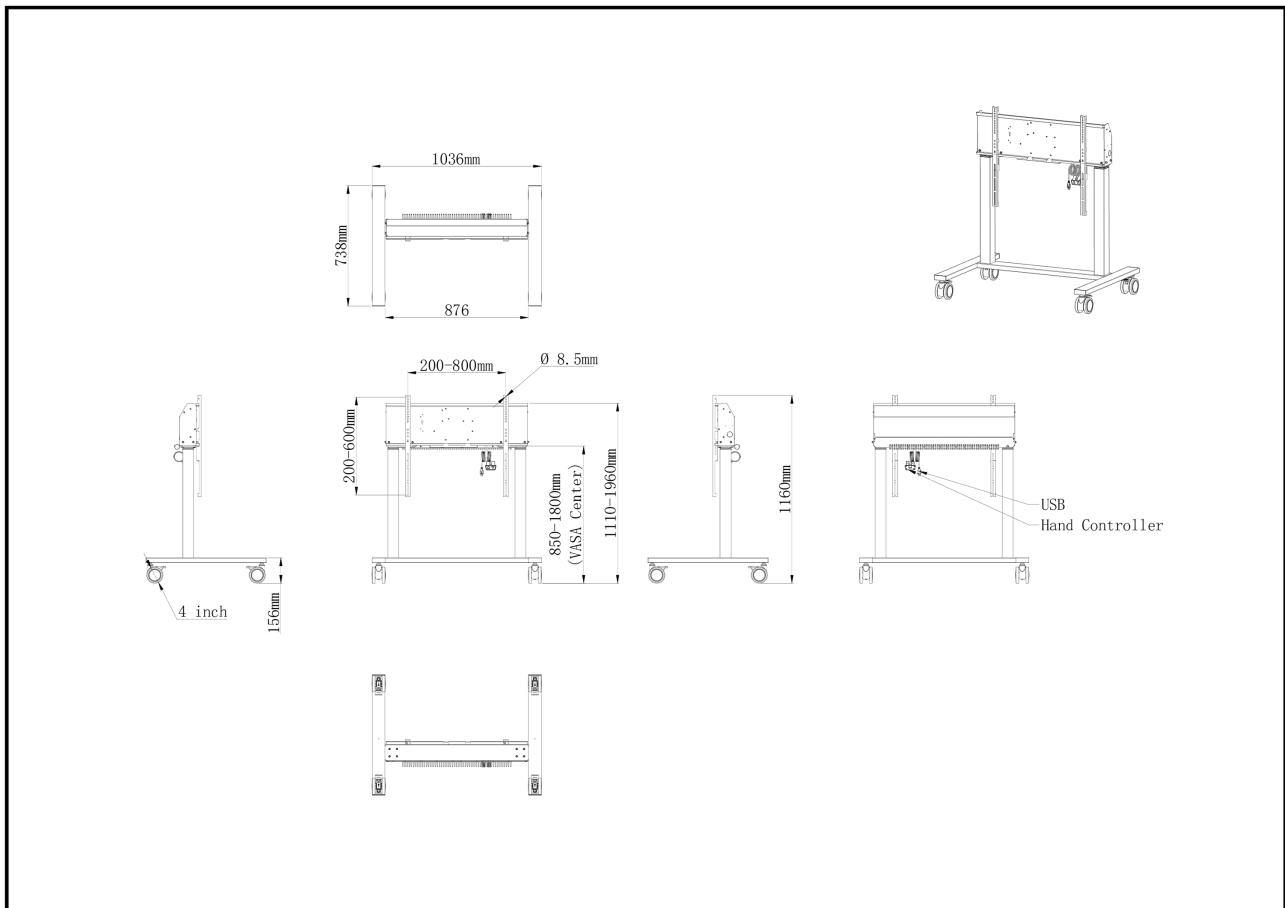

*To mount a 105" display you need the additional mounting kit [MD-ADAP001](#)

01 SPECIFIKACE

Type	Black, 1.8m
Number of screens	1
Screen size	55" - 105"
Height adjustment	950mm, Centre of the screen is 850 - 1800mm
Váha max.	120kg / monitor
VESA maximum	800 x 600mm
Extra	For screens up to 98" (105" needs additional mounting kit - MD-ADAP001), cable management, customized cables (Power, USB, Control pad)

02 ROZMĚRY / HMOTNOST

Rozměry výrobku Š x V x D 1036 x 850 to 1800 x 738mm

Rozměry balení Š x V x D 1132 x 182 x 754mm

Váha (bez balení) 40.9kg

Váha (s balením) 43.5kg

EAN code 4948570033270

03 SOUVÍSEJÍCÍ INFORMACE