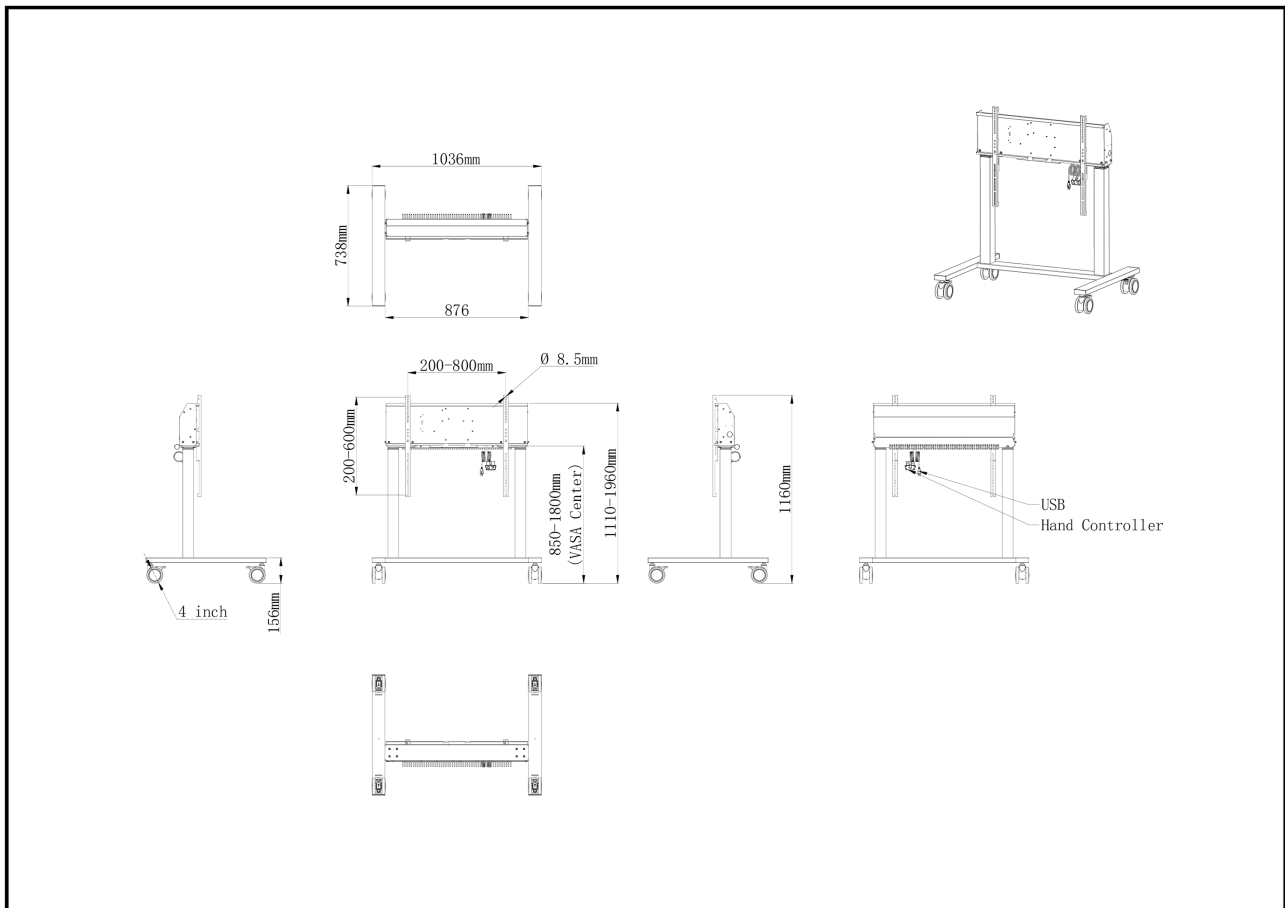

Elevador de suelo eléctrico de doble columna con ruedas para monitores de hasta 98"

Un carro eléctrico anticolidión para pantallas de gran formato de hasta 800x600 mm VESA. Este producto es único por su flexibilidad de pantalla y facilidad de instalación, en sólo cinco pasos el producto está instalado y listo para su uso en cualquier área de reunión.

Este soporte móvil con ajuste de altura eléctrico de 950mm proporciona un ajuste continuo y silencioso, controlado directamente desde una pantalla compatible de la SERIE TE de iiyama o con el panel de control adjunto. Las ruedas omnidireccionales de 4 pulgadas facilitan y ahorran los desplazamientos. El soporte de pantalla integrado es compatible con la mayoría de los patrones VESA, lo que hace que este elevador de suelo sea adecuado para cualquier pantalla de hasta 98" con un peso máximo de 120kg.

*Para montar una pantalla de 105" necesita el kit de montaje adicional [MD-ADAP001](#).

01 ESPECIFICACIÓN TÉCNICA

Número de pantallas	1
Tamaño de pantalla	55" - 105"
Ajuste de altura	950mm, Centre of the screen is 850 - 1800mm
Peso máximo	120kg / monitor
VESA maximum	800 x 600mm
Extra	Para pantallas de hasta 98" (105" necesita un kit de montaje adicional - MD-ADAP001), gestión de cables, cables personalizados (alimentación, USB, mando a distancia)

02 DIMENSIONES / PESO

Producto dimensiones W x H x D	1036 x 850 to 1800 x 738mm
Dimensiones de la caja (ancho x alto x fondo)	1132 x 182 x 754mm
Peso (sin caja)	40.9kg
Peso (con caja)	43.5kg
Código EAN	4948570033270