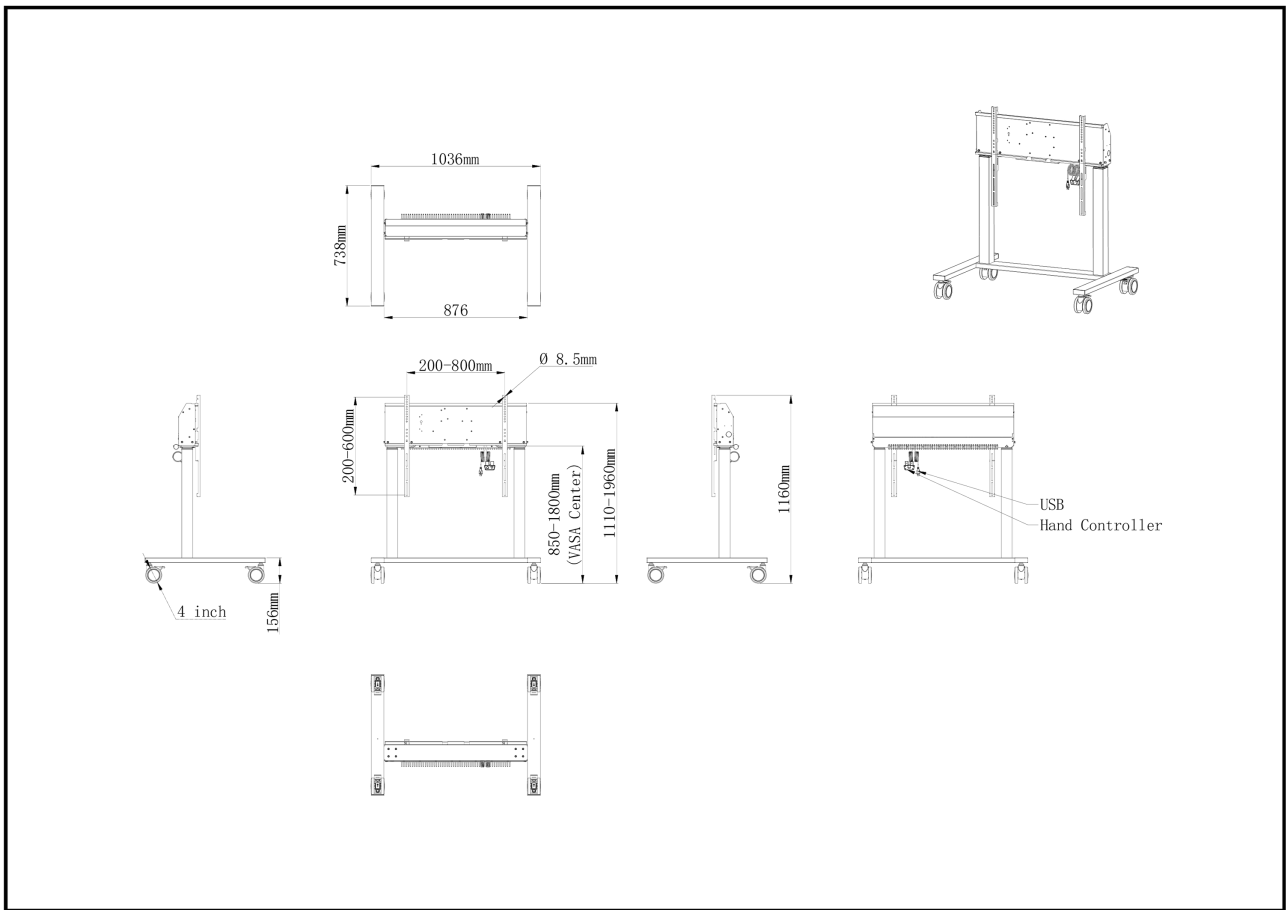

Elevador de suelo eléctrico de doble columna con ruedas para monitores de hasta 98"

Un carro eléctrico anticolidión para pantallas de gran formato de hasta 800x600 mm VESA. Este producto es único por su flexibilidad de pantalla y facilidad de instalación, en sólo cinco pasos el producto está instalado y listo para su uso en cualquier área de reunión.

Este soporte móvil con ajuste de altura eléctrico de 950mm proporciona un ajuste continuo y silencioso, controlado directamente desde una pantalla compatible de la SERIE TE de iiyama o con el panel de control adjunto. Las ruedas omnidireccionales de 4 pulgadas facilitan y ahorran los desplazamientos. El soporte de pantalla integrado es compatible con la mayoría de los patrones VESA, lo que hace que este elevador de suelo sea adecuado para cualquier pantalla de hasta 98" con un peso máximo de 120kg.

*Para montar una pantalla de 105" necesita el kit de montaje adicional [MD-ADAP001](#).

01 ESPECIFICACIÓN TÉCNICA

Número de pantallas	1
Tamaño de pantalla	55" - 105"
Ajuste de altura	950mm, Centre of the screen is 850 - 1800mm
Peso máximo	120kg / monitor
VESA maximum	800 x 600mm
Extra	Para pantallas de hasta 98" (105" necesita un kit de montaje adicional - MD-ADAP001), gestión de cables, cables personalizados (alimentación, USB, mando a distancia)

02 DIMENSIONES / PESO

Producto dimensiones W x H x D	1036 x 850 to 1800 x 738mm
Dimensiones de la caja (ancho x alto x fondo)	1132 x 182 x 754mm
Peso (sin caja)	40.9kg
Peso (con caja)	43.5kg
Código EAN	4948570033270