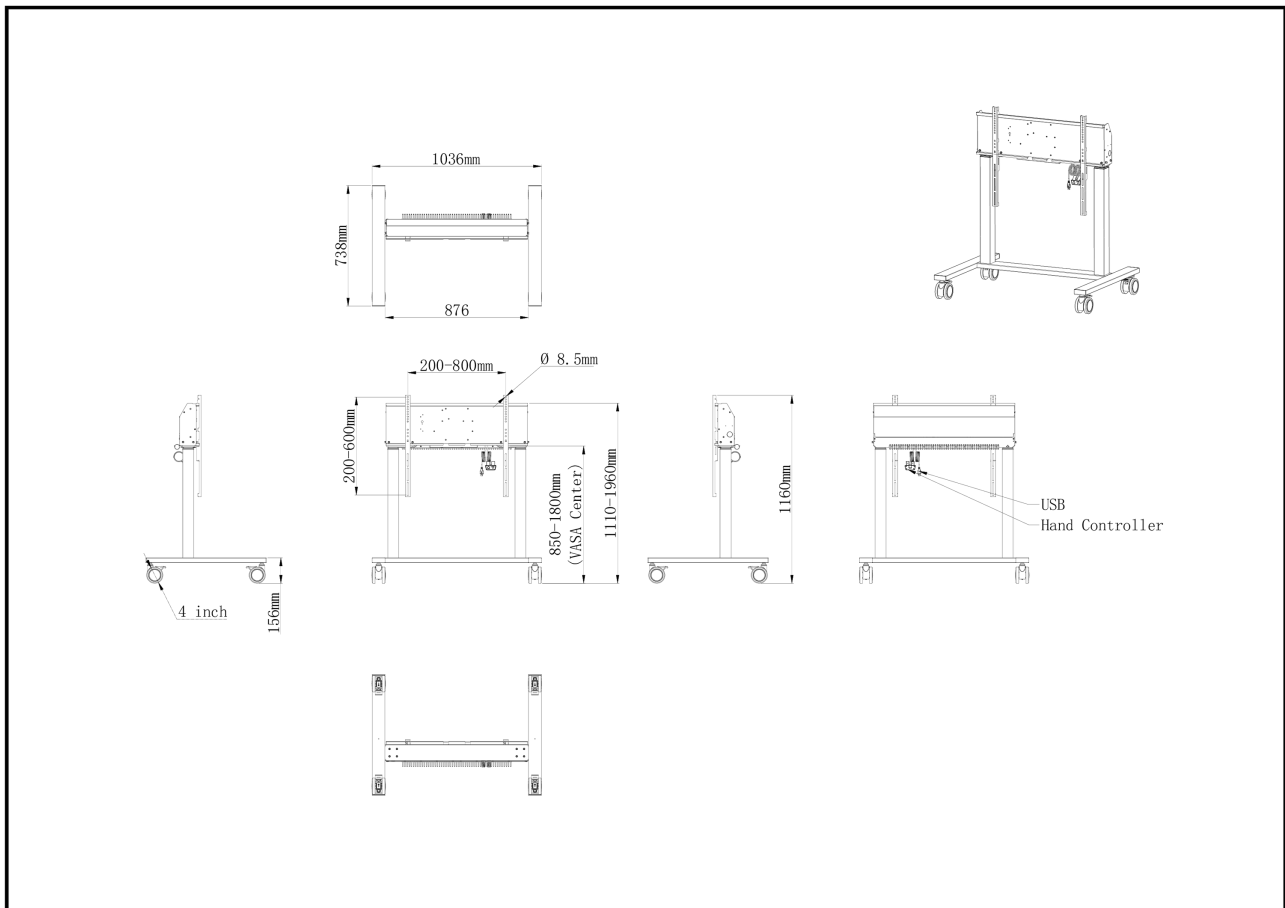

Dvostubni električni podni lift na točkovima za monitore do 98"

Stabilna električna kolica za ekrane velikog formata i sa VESA nosačima dim 800x600mm čine ovaj proizvod jedinstvenim zbog fleksibilnosti ekrana i lakoće instalacije. U roku od samo pet koraka proizvod je instaliran i spreman za upotrebu u bilo kojoj prostoriji za sastanke.

Ovo mobilno postolje sa električnim podešavanjem visine do 950 mm obezbeđuje kontinuirano i tiho podešavanje, kontrolisano direktno sa kompatibilnog ekrana iiyama TE SERIJE ili pomoću priložene kontrolne table. 4-inčni točkovi sa prigušivačem u svim smerovima olakšavaju i štede kretanje kolica. Integrisani nosač ekrana podržava većinu VESA šablona, čineći ovaj podni lift pogodnim za svaki ekran do 98" sa maksimalnom težinom do 120 kg.

*Da bi ste montirali displej od 105" biće vam potreban sledeći komplet za montažu [MD-ADAP001](#)

01 TEHNIČKA SPECIFIKACIJA

Broj ekrana	1
Veličina ekrana	55" - 105"
Podešavanje visine	950mm, Centre of the screen is 850 - 1800mm
Maksimalna težina	120kg / monitor
VESA maksimum	800 x 600mm

02 DIMENZIJE / TEŽINA

Dimenzije proizvoda Š x V x D 1036 x 850 to 1800 x 738mm

Dimenzije kutije Š x V x D 1132 x 182 x 754mm

Težina (bez kutije) 40.9kg

Težina (sa kutijom) 43.5kg

EAN kod 4948570033270

03 POVEZANE INFORMACIJE