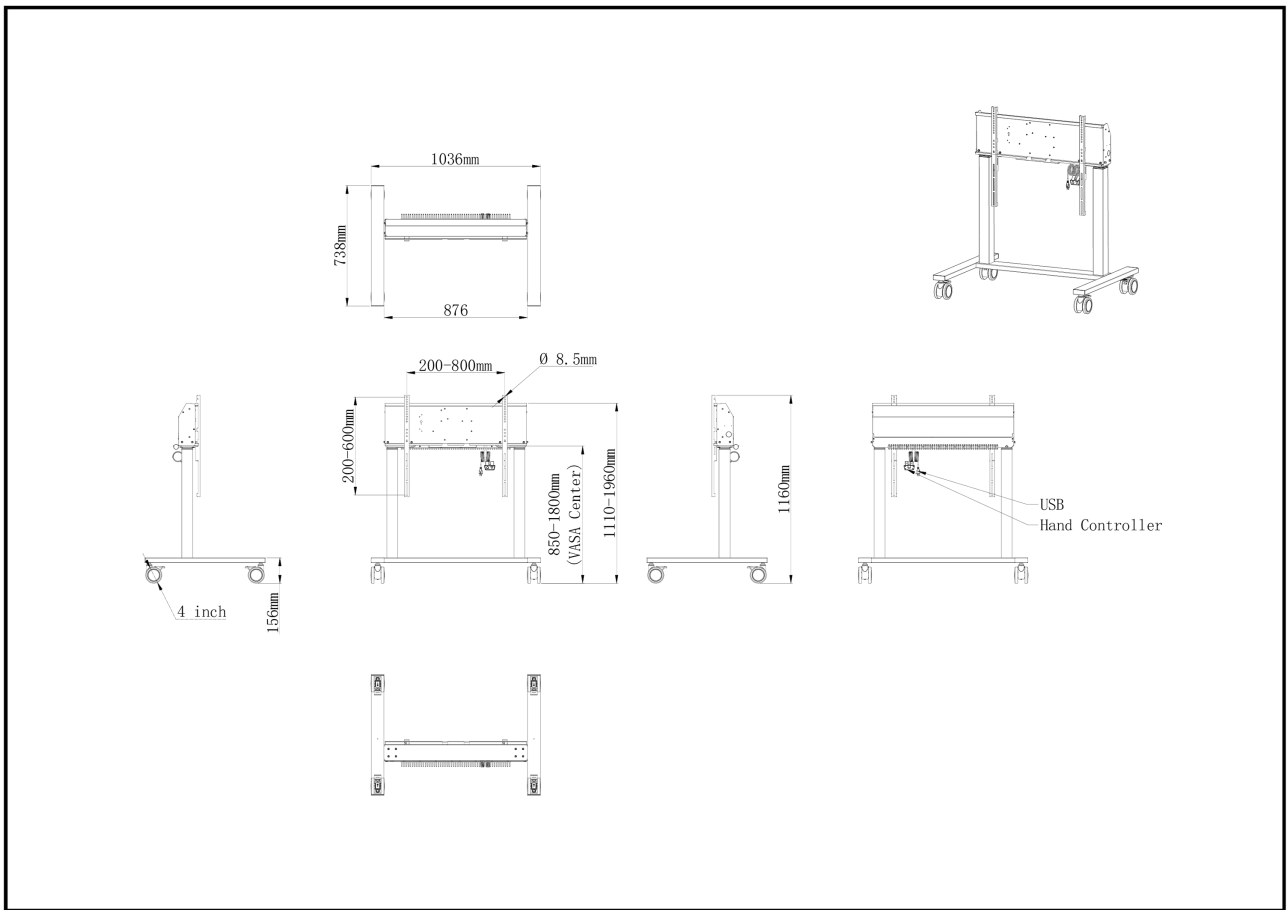

*Da bi ste montirali displej od 105" biće vam potreban sledeći komplet za montažu [MD-ADAP001](#)

01 TEHNIČKA SPECIFIKACIJA

Broj ekrana	1
Veličina ekrana	55" - 105"
Podešavanje visine	950mm, Centre of the screen is 850 - 1800mm
Maksimalna težina	120kg / monitor
VESA maksimum	800 x 600mm

02 DIMENZIJE / TEŽINA

Dimenzije proizvoda Š x V x D 1036 x 850 to 1800 x 738mm

Dimenzije kutije Š x V x D 1132 x 182 x 754mm

Težina (bez kutije) 40.9kg

Težina (sa kutijom) 43.5kg

EAN kod 4948570033270

03 POVEZANE INFORMACIJE