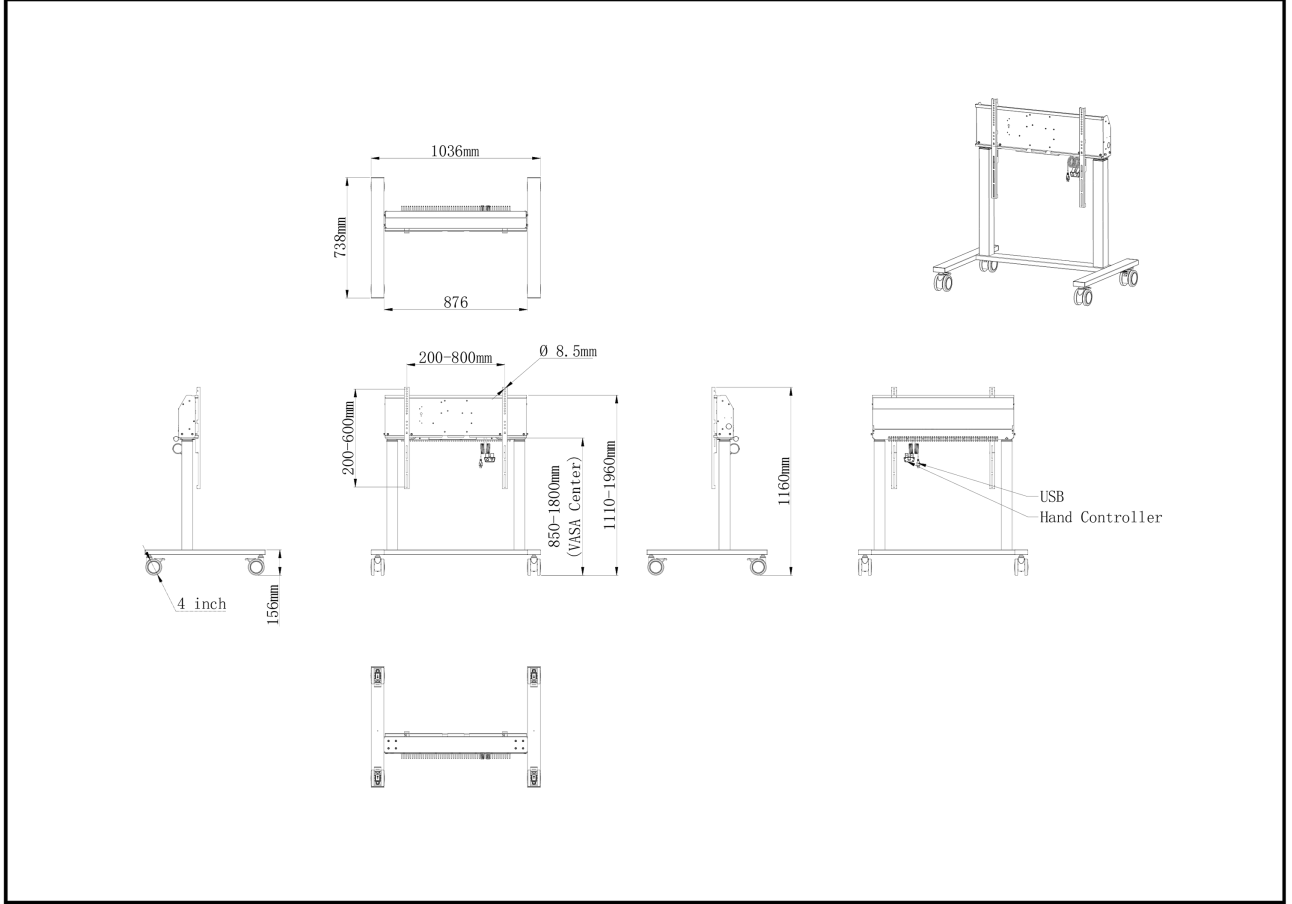

01 TEKNİK ÖZELLİK

Ekran sayısı	1
Ekran boyutu	55" - 105"
Yükseklik ayarı	950mm, Centre of the screen is 850 - 1800mm
Maksimum ağırlık kapasitesi	120kg / monitör
VESA maksimum	800 x 600mm

02 ÖLÇÜLER / AĞIRLIK

Ürün boyutları G x Y x D	1036 x 850 to 1800 x 738mm
Kutu boyutları G x Y x D	1132 x 182 x 754mm
Ağırlık (kutu hariç)	40.9kg
Ağırlık (kutu ile birlikte)	43.5kg
EAN kodu	4948570033270

03 İLGİLİ BİLGİ

İlgili ürünler