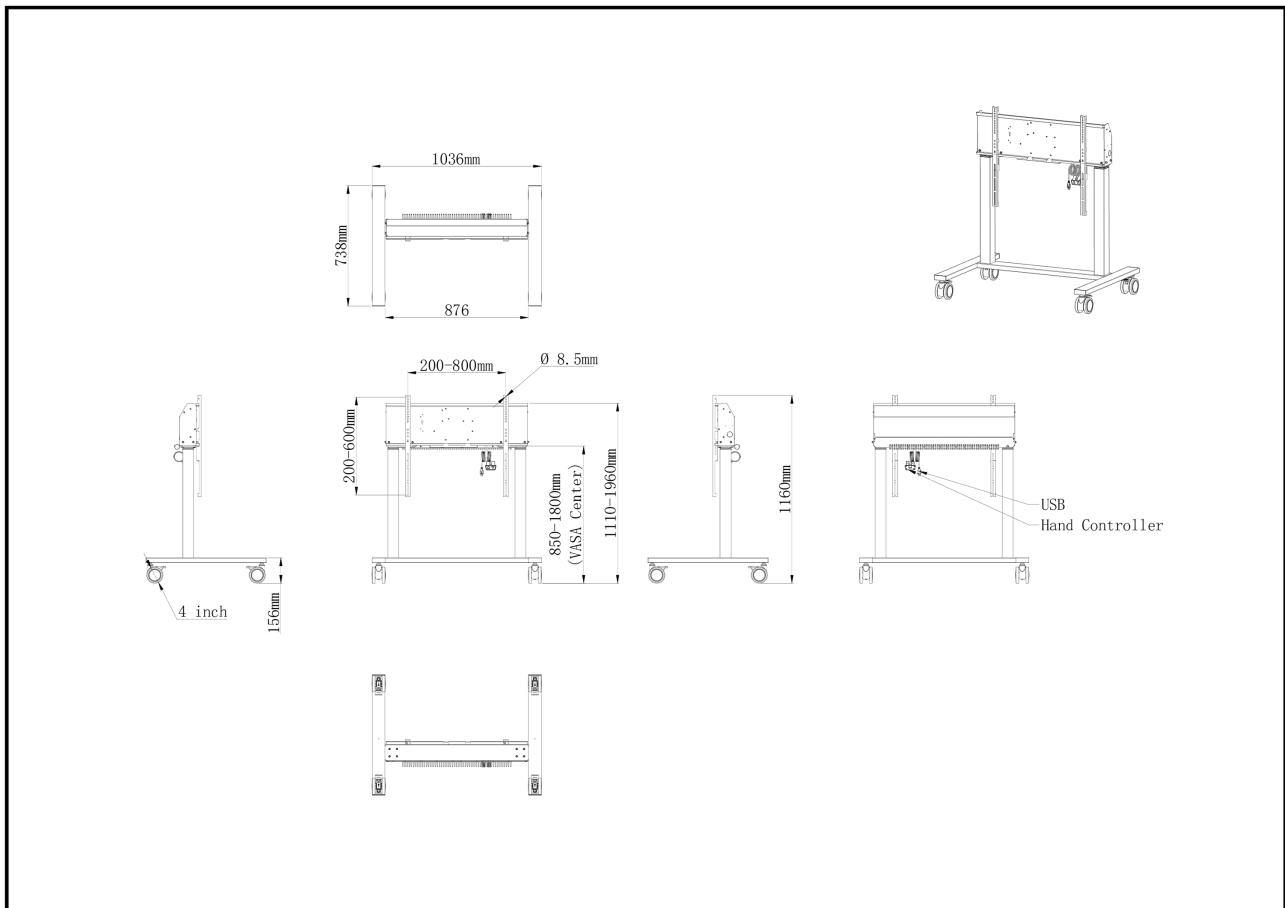

*To mount a 105" display you need the additional mounting kit [MD-ADAP001](#)

01 TECHNICAL SPECIFICATION

Typ	Black, 1.8m
Počet obrazovky	1
Velikost obrazovky	55" - 105"
Regulace výšky	950mm, Centre of the screen is 850 - 1800mm
Max weight capacity	120kg / монитор
VESA maximum	800 x 600mm
Extra	For screens up to 98" (105" needs additional mounting kit - MD-ADAP001), cable management, customized cables (Power, USB, Control pad)

02 РАЗМЕР / ВЕС

Размер продукта Ш x В x Г 1036 x 850 to 1800 x 738мм

Размер коробки Ш x В x Г 1132 x 182 x 754мм

Вес (без упаковки) 40.9кг

Вес (с упаковкой) 43.5кг

ЕАН код 4948570033270

03 СОПУТСТВУЮЩАЯ ИНФОРМАЦИЯ