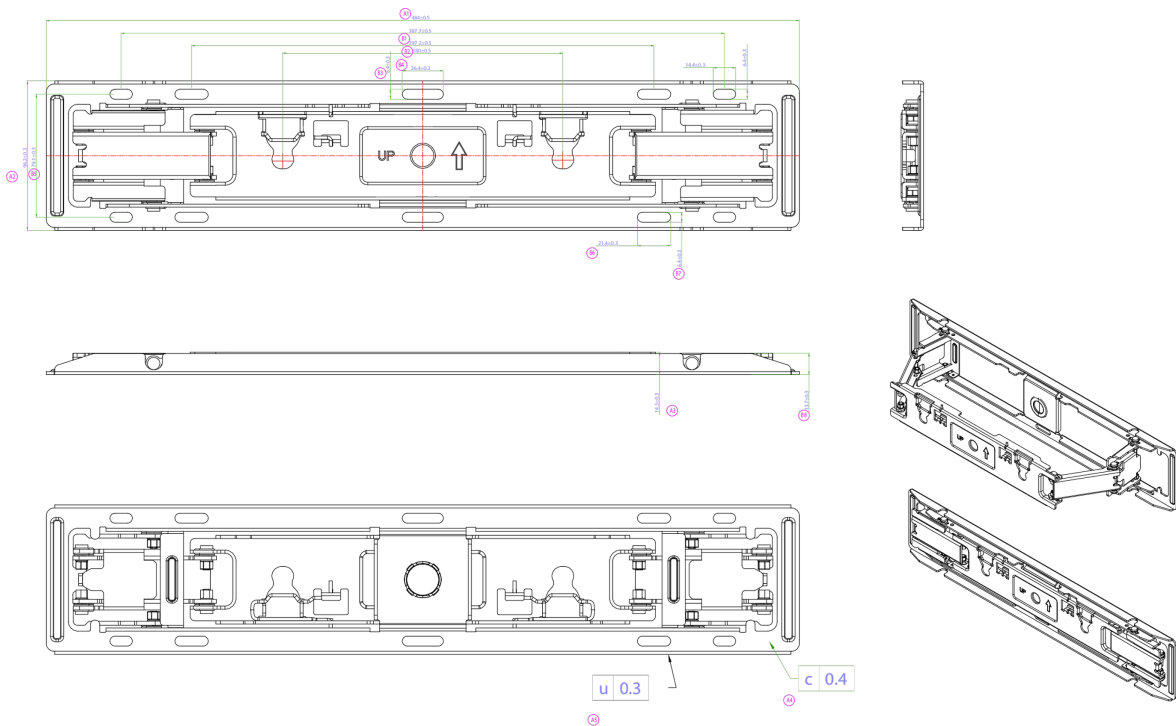

Komplet nosača za montažu za iiyama monitore LH60 SERIJU SIGNAGE (55" & 65") koji naležu direktno na zid

Sa sistemom lakog i brzog pričvršćivanja, ovaj zidni nosač garantuje bezbednu upotrebu u okruženjima kao što su škole i druge javne komunalne zgrade. Nosač se može koristiti za postavljanje ekrana u pejzažnoj ili portretnoj orijentaciji.

02 DIMENZIJE / TEŽINA

Dimenzije proizvoda Š x V x D 484 x 96.2 x 14.5mm

Dimenzije kutije Š x V x D 636 x 195 x 247mm

Težina (bez kutije) 1.2kg

Težina (sa kutijom) 1.6kg

EAN kod 4948570033324

03 POVEZANE INFORMACIJE