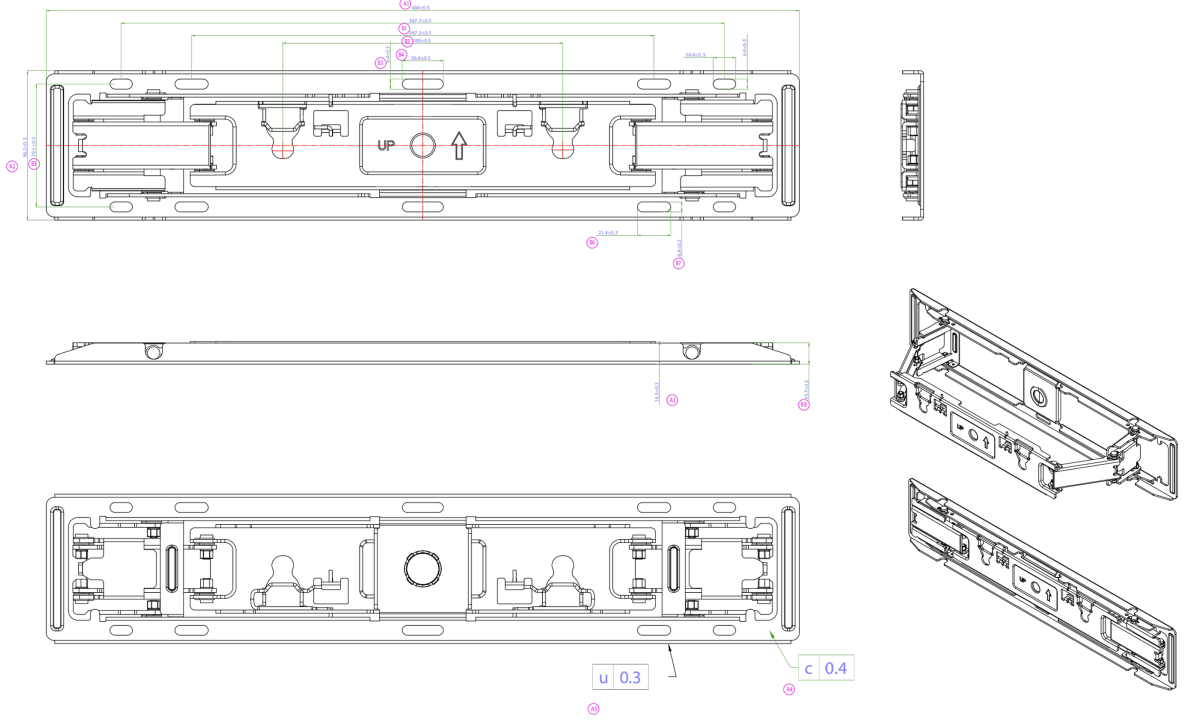

With the easy and quick fixation system, this wall mount guarantees safe usage in environments like schools and other public utility buildings.

01 TEKNİK ÖZELLİK

Ekran sayısı	1
Ekran boyutu	55" - 65"
Maksimum ağırlık kapasitesi	30kg / monitör

02 ÖLÇÜLER / AĞIRLIK

Ürün boyutları G x Y x D

484 x 96.2 x 14.5mm

Kutu boyutları G x Y x D

636 x 195 x 247mm

Ağırlık (kutu hariç)

1.2kg

Ağırlık (kutu ile birlikte)

1.6kg

EAN kodu

4948570033324

03 İLGİLİ BİLGİ

İlgili ürünler

[ProLite LH5560UHS-B1AG](#), [ProLite LH6560UHS-B1AG](#)

All trademarks and registered trademarks acknowledged. E & O E. Specification subject to change without notice. All LCD's comply with ISO-9241-307:2008 in connection with pixel defects.