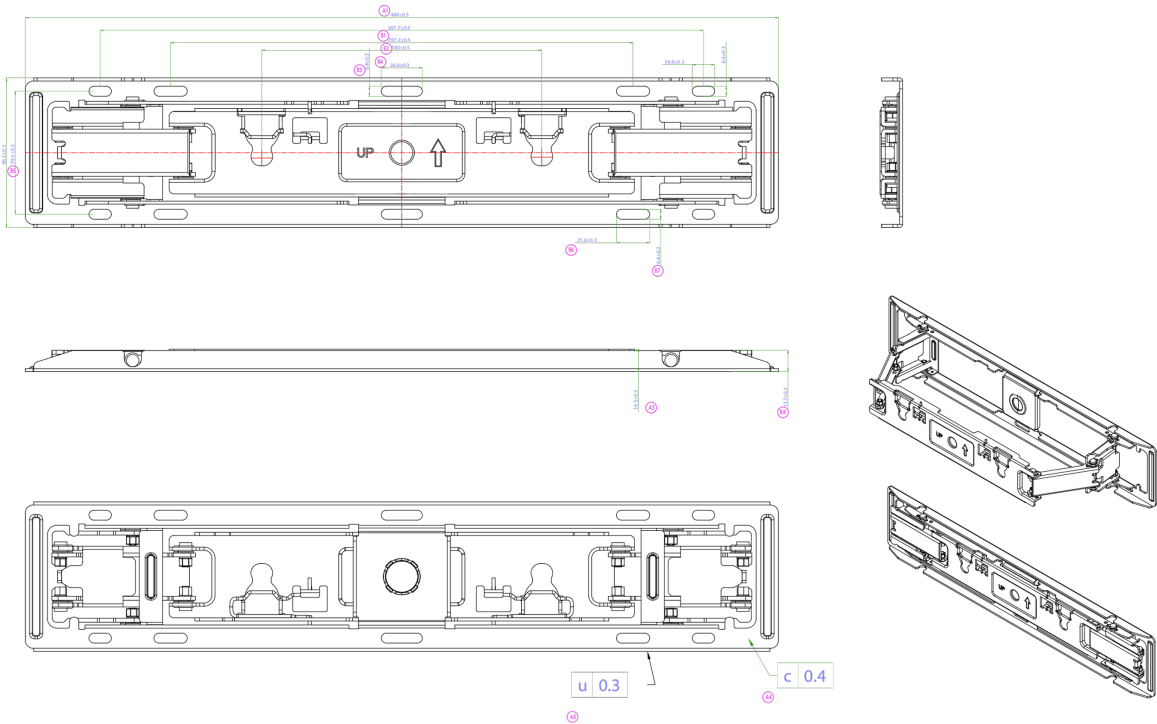

With the easy and quick fixation system, this wall mount guarantees safe usage in environments like schools and other public utility buildings.

01 TEKNİK ÖZELLİK

Ekran sayısı	1
Ekran boyutu	55" - 65"
Maksimum ağırlık kapasitesi	30kg / monitör

02 ÖLÇÜLER / AĞIRLIK

Ürün boyutları G x Y x D

484 x 96.2 x 14.5mm

Kutu boyutları G x Y x D

636 x 195 x 247mm

Ağırlık (kutu hariç)

1.2kg

Ağırlık (kutu ile birlikte)

1.6kg

EAN kodu

4948570033324

03 İLGİLİ BİLGİ

İlgili ürünler

[ProLite LH5560UHS-B1AG](#), [ProLite LH6560UHS-B1AG](#)

All trademarks and registered trademarks acknowledged. E & O E. Specification subject to change without notice. All LCD's comply with ISO-9241-307:2008 in connection with pixel defects.