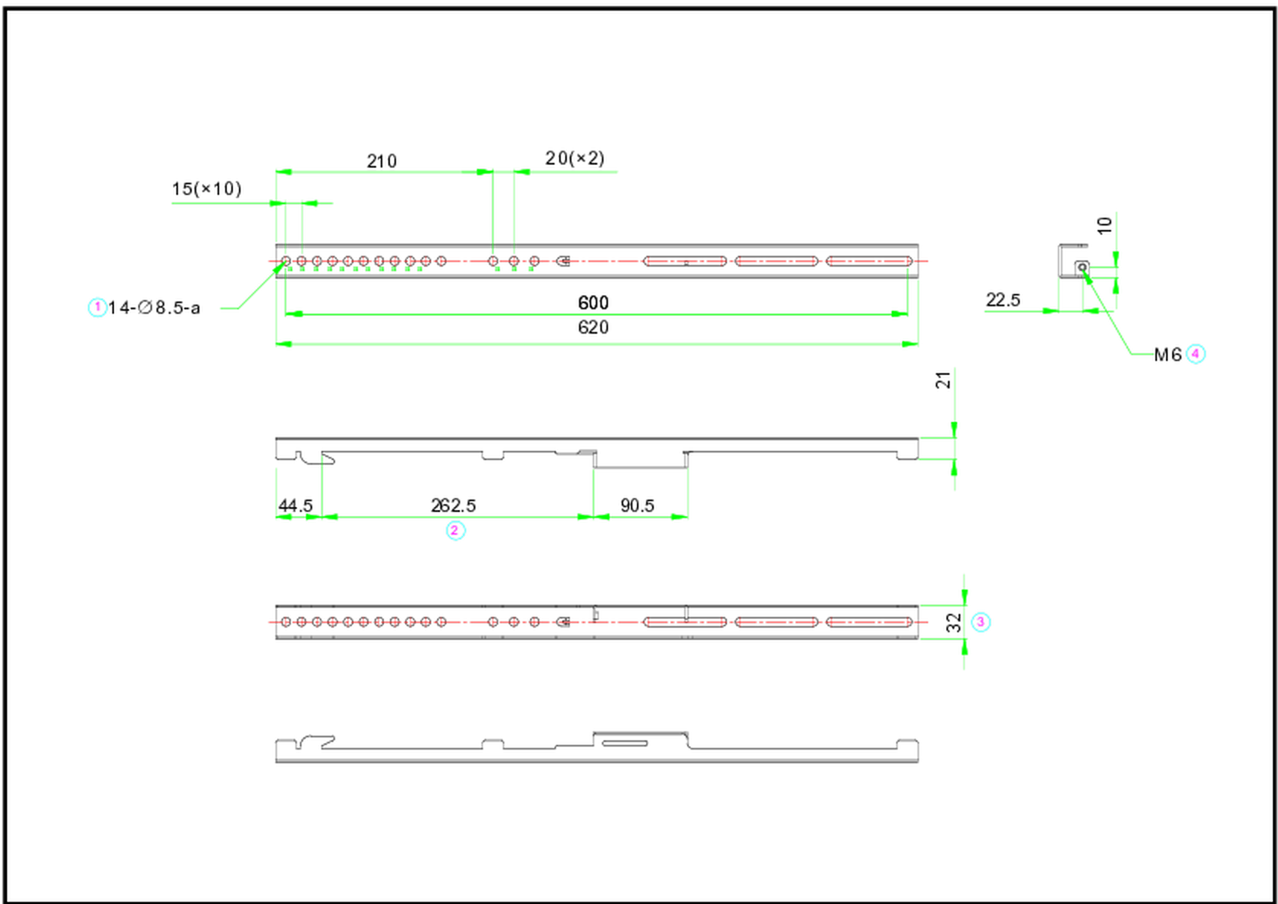

Muurbeugelset voor de iiyama LH60 SIGNAGE SERIE

Montageset voor gebruikers die een 105-inch display op de MD-WLIFT2031-W1 of MD-CAR2031-B1 willen installeren.

Deze oplossing is compatibel voor de volgende iiyama-modellen: ProLite TE10518UWI-B1AG, ProLite LH10551UWS-B1AG.

01 AFMETINGEN / GEWICHT

Product afmetingen B x H x D	1540 x 25 x 25mm
Doos afmetingen B x H x D	1590 x 50 x 25mm
Gewicht (zonder doos)	4.5kg
Gewicht (inclusief doos)	4.9kg
EAN code	4948570033317

02 ADDITIONELE INFORMATIE

Gerelateerde producten

[MD-WLIFT2031-W1](#), [MD-CAR2031-B1](#)

Alle handelsmerken zijn geregistreerd. Gegevens onder voorbehoud van zetfouten. Specificaties kunnen vooraf en zonder opgaaaf van reden gewijzigd worden. Alle LCD-panelen vallen onder ISO-9241-307:2008 inzake pixelfouten.