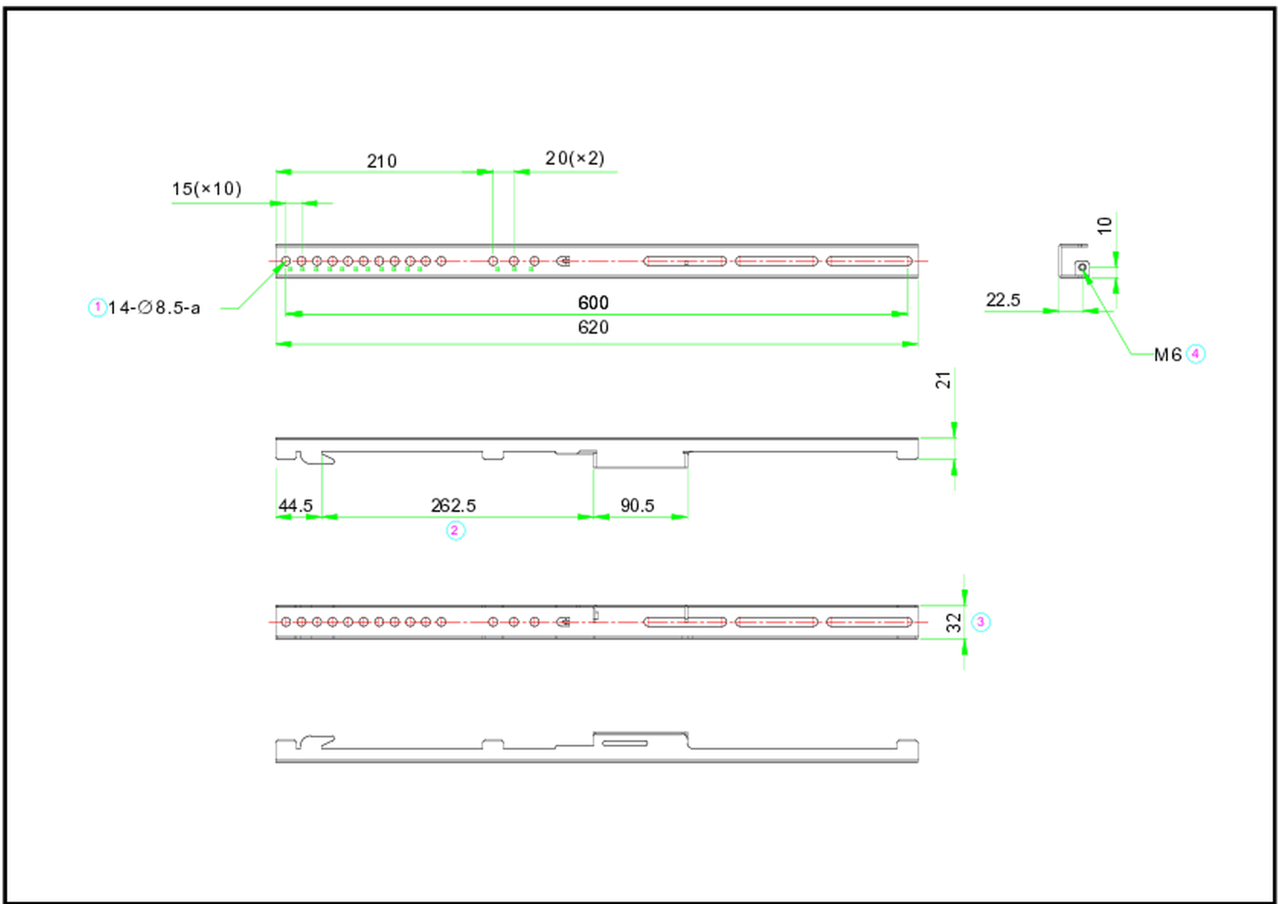

Mounting kit for floor lift and wall lift

Mounting kit for users who wish to install a 105" display on the MD-WLIFT2031-W1 or MD-CAR2031-B1.

This solution is compatible for the following iiyama models: ProLite TE10518UWI-B1AG, ProLite LH10551UWS-B1AG.

01 РАЗМЕР / ВЕС

Размер продукта Ш x В x Г	1540 x 25 x 25мм
Размер коробки Ш x В x Г	1590 x 50 x 25мм
Вес (без упаковки)	4.5кг
Вес (с упаковкой)	4.9кг
EAN код	4948570033317

02 СОПУТСТВУЮЩАЯ ИНФОРМАЦИЯ

Сопутствующие товары