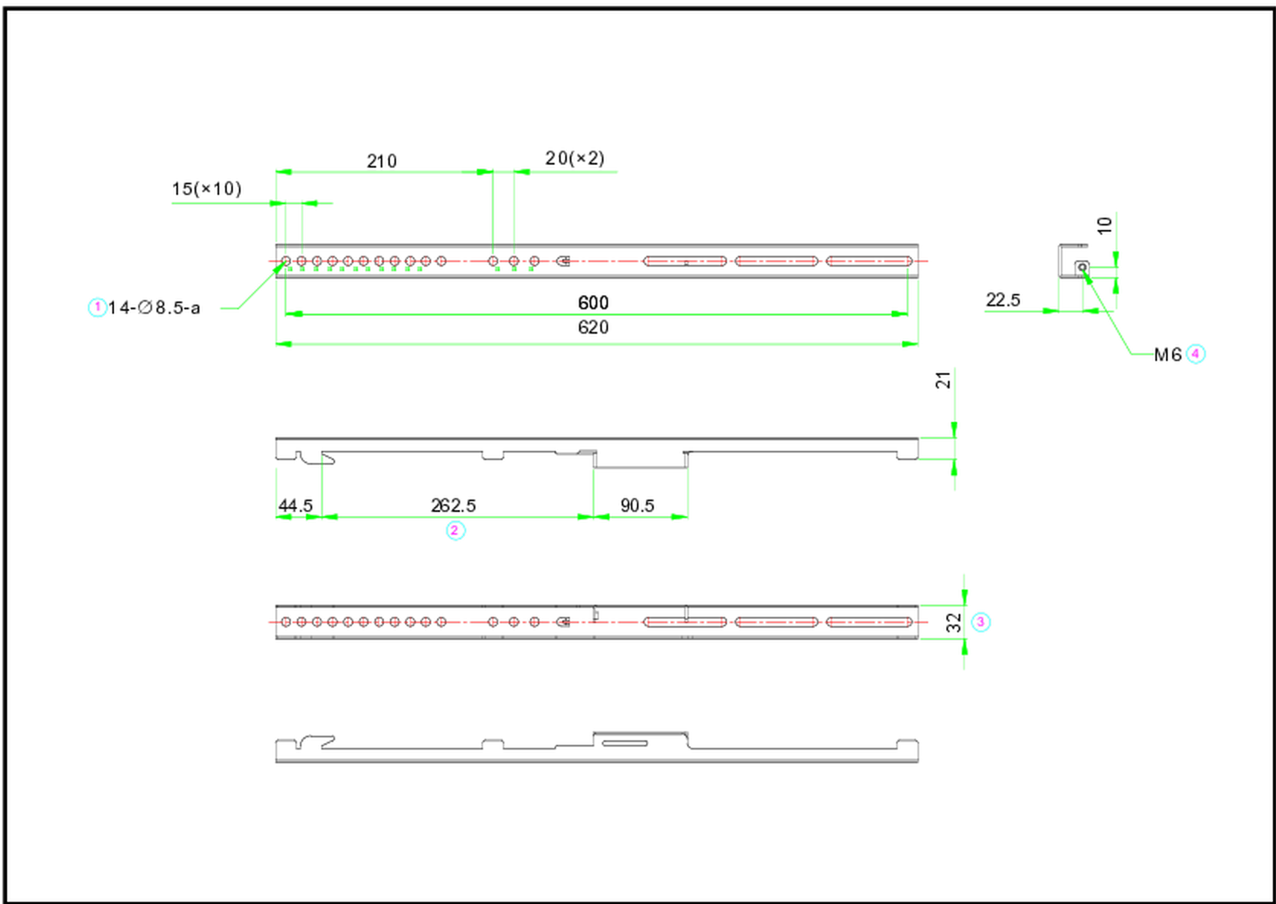

Mounting kit for floor lift and wall lift

Mounting kit for users who wish to install a 105" display on the [MD-WLIFT2031-W1](#) or [MD-CAR2031-B1](#).

This solution is compatible for the following iiyama models: ProLite [TE10518UWI-B1AG](#), ProLite [LH10551UWS-B1AG](#)

01 ROZMĚRY / HMOTNOST

Rozměry výrobku Š x V x D 1540 x 25 x 25mm

Rozměry balení Š x V x D 1590 x 50 x 25mm

Váha (bez balení) 4.5kg

Váha (s balením) 4.9kg

EAN code 4948570033317

02 SOUVÍSEJÍCÍ INFORMACE

Související produkty

[MD-WLIFT2031-W1](#), [MD-CAR2031-B1](#)

Všechny ochranné známky jsou registrovány a chráněny. Vyhrazené právo na změny. Veškeré ploché panely LCD splňují normu ISO-9241-307:2008 v oblasti počtu vadných pixelů.