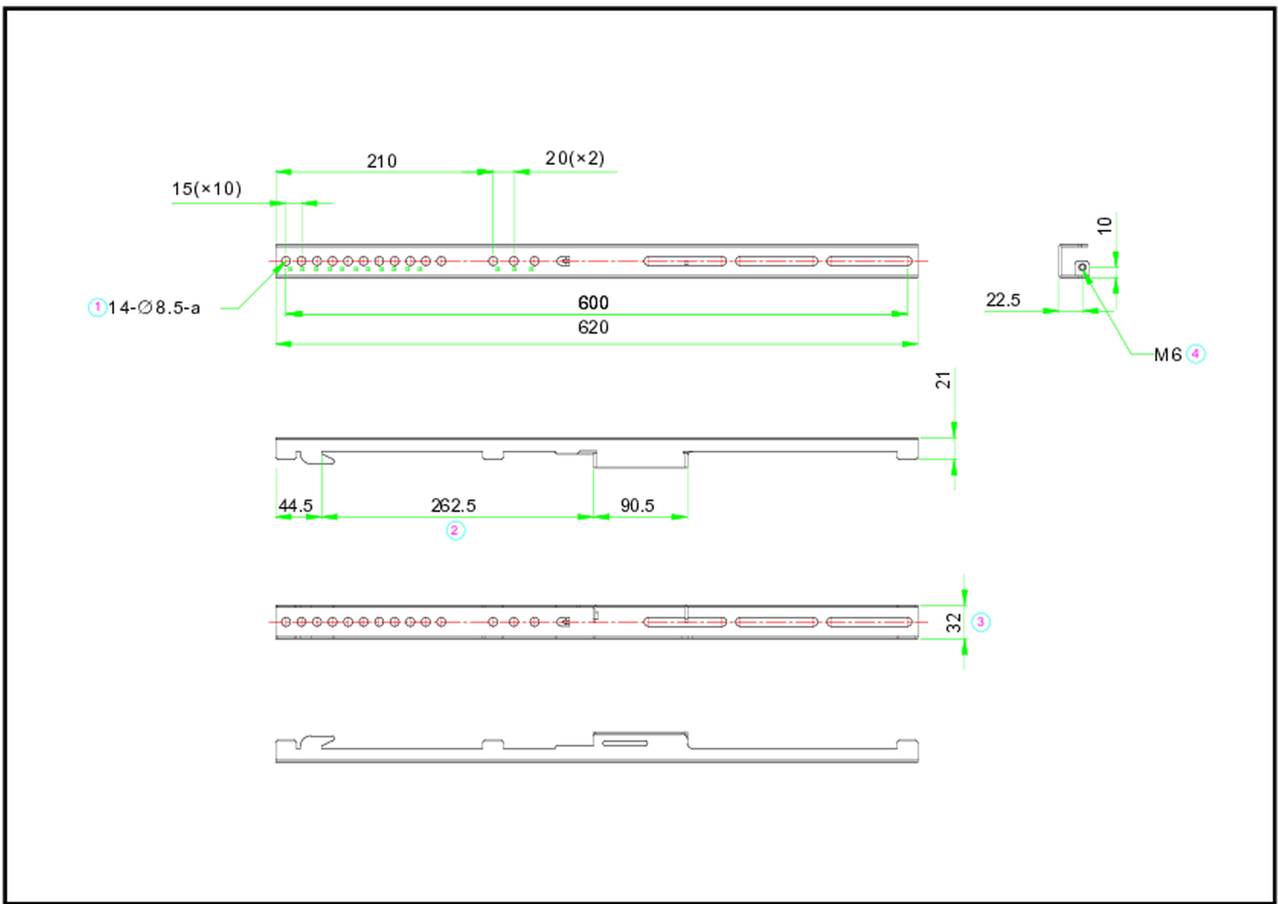

Mounting kit for floor lift and wall lift

Mounting kit for users who wish to install a 105" display on the [MD-WLIFT2031-W1](#) or [MD-CAR2031-B1](#).

01 MÉRETEK / SÚLY

Termék méretei Sz x H x M	1540 x 25 x 25mm
Doboz méretei Sz x H x M	1590 x 50 x 25mm
Súly (doboz nélkül)	4.5kg
Súly (dobozzal)	4.9kg
EAN kód	4948570033317

02 KAPCSOLÓDÓ INFORMÁCIÓK

Kapcsolódó termékek

[MD-WLIFT2031-W1](#), [MD-CAR2031-B1](#)

All trademarks and registered trademarks acknowledged. E & O E. Specification subject to change without notice. All LCD's comply with ISO-9241-307:2008 in connection with pixel defects.