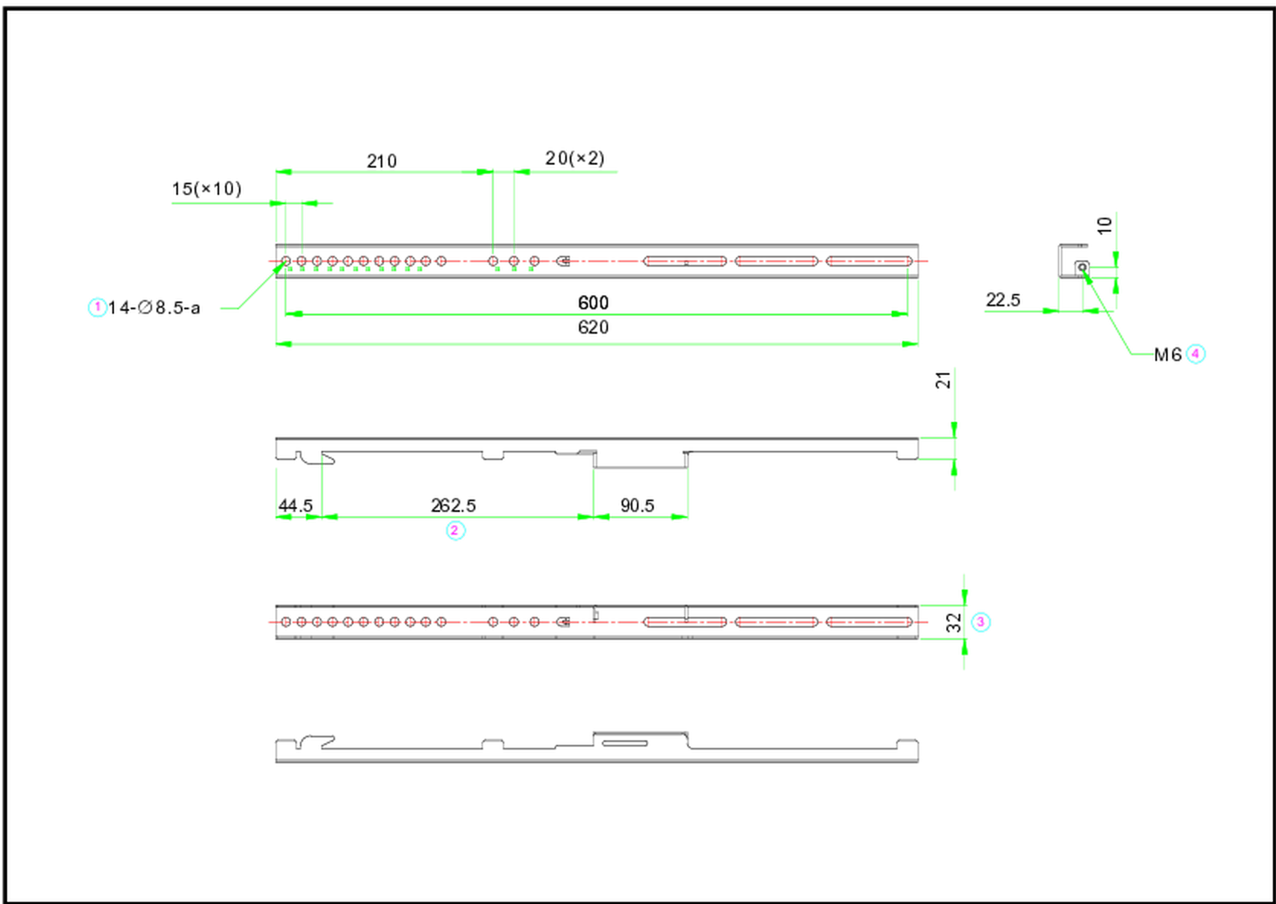

## Montažni komplet za podni lift i zidni lift

Komplet za montažu za korisnike koji žele da instaliraju ekran od 105 inča na [MD-WLIFT2031-W1](#) or [MD-CAR2031-B1](#).

Ovo rešenje je kompatibilno za sledeće iiyama modele: ProLite [TE10518UWI-B1AG](#), ProLite [LH10551UWS-B1AG](#).

### 01 DIMENZIJE / TEŽINA

Dimenzije proizvoda Š x V x D	1540 x 25 x 25mm
Dimenzije kutije Š x V x D	1590 x 50 x 25mm
Težina (bez kutije)	4.5kg
Težina (sa kutijom)	4.9kg
EAN kod	4948570033317

## 02 POVEZANE INFORMACIJE

Srodni proizvodi

[MD-WLIFT2031-W1](#), [MD-CAR2031-B1](#)

All trademarks and registered trademarks acknowledged. E & O E. Specification subject to change without notice. All LCD's comply with ISO-9241-307:2008 in connection with pixel defects.