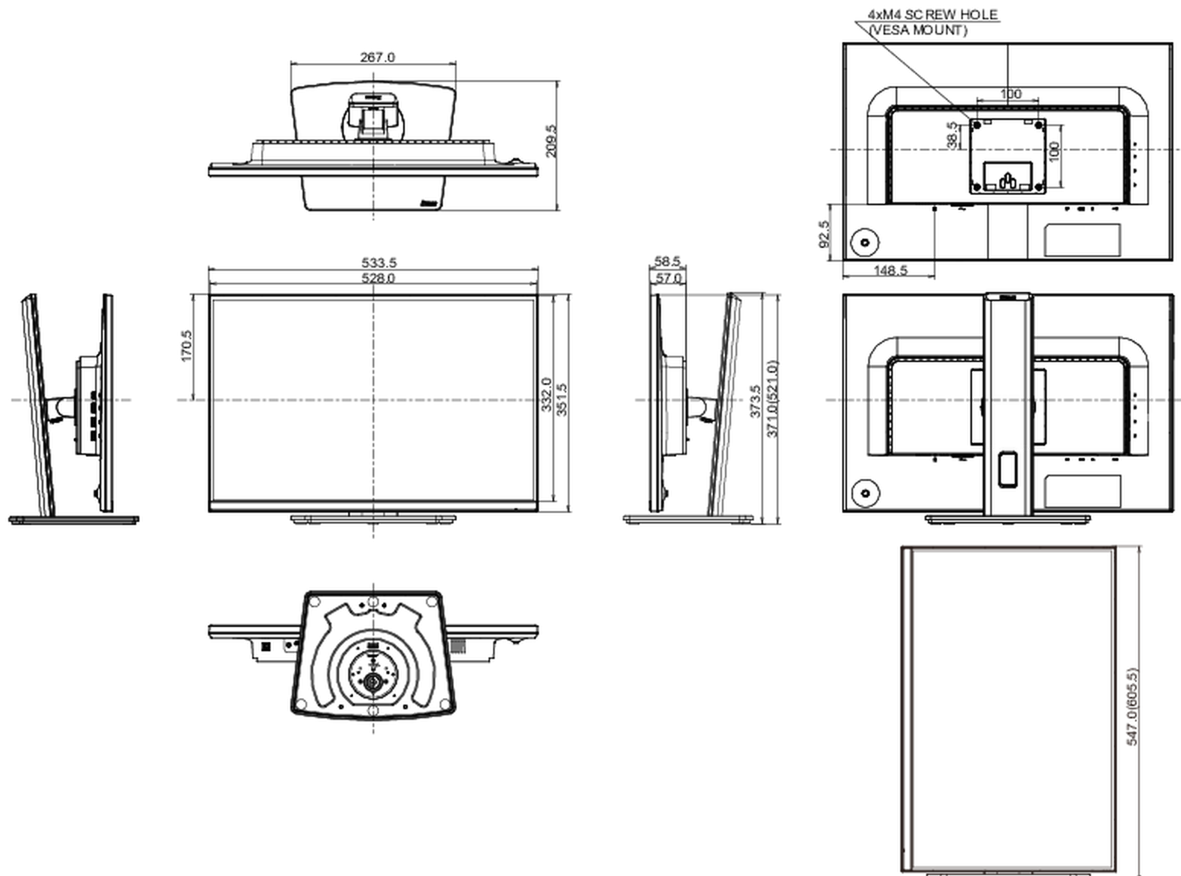

## 04 MECANIQUE

Réglages Position Image	hauteur, angle H, angle V, pivot (rotation des deux côtés)
RÉGULATION DE LA HAUTEUR	150mm
Rotation (fonction PIVOT)	90°
Angle de rotation	90°; 45° gauche; 45° droit
Angle d'inclinaison	23° en avant; 5° en arrière
Montage VESA	100 x 100mm

## 08 DIMENSIONS / POIDS

Dimensions produit L x H x P	533.5 x 371 (521) x 209.5mm
Dimensions de la boîte L x H x P	613 x 437 x 130mm
Poids (sans boîte)	5.1kg
Poids (avec boîte)	6.6kg
Code EAN	4948570123827