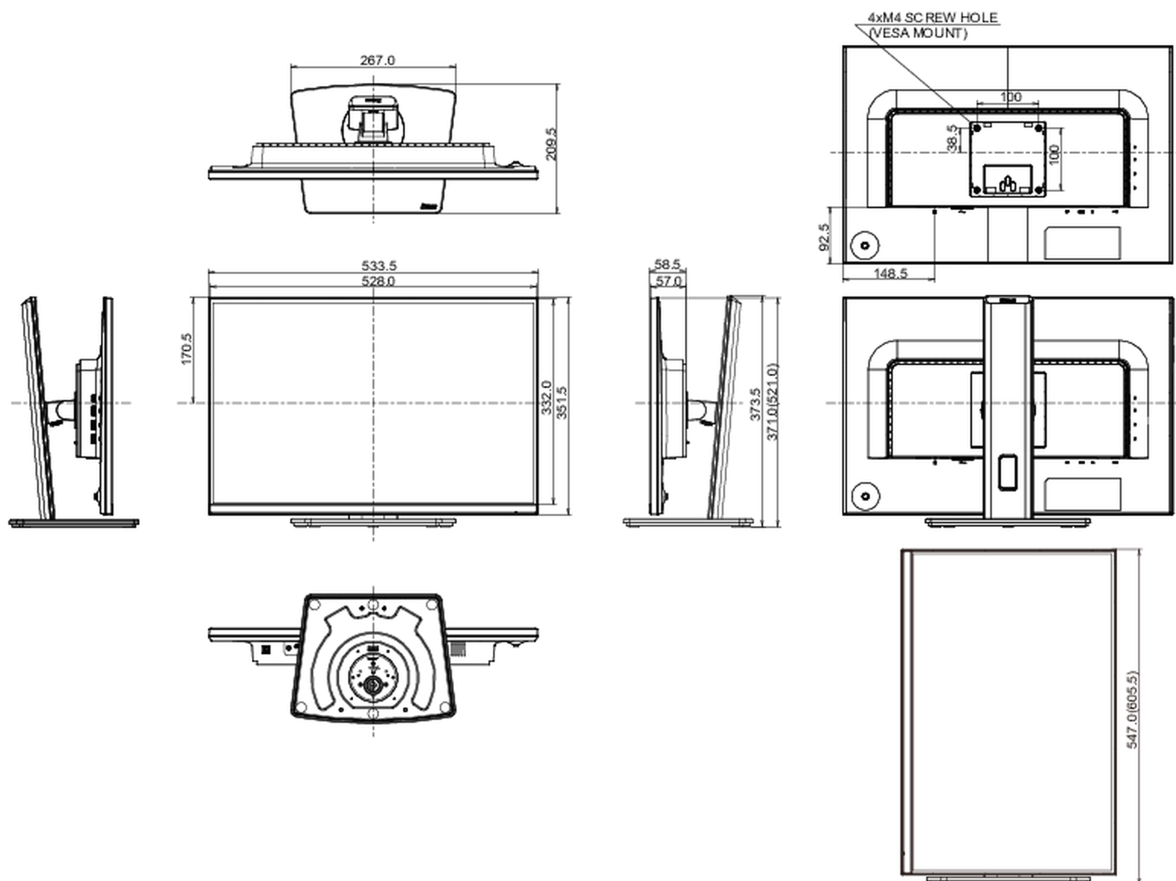

## 08 ROZMĚRY / HMOTNOST

Rozměry výrobku Š x V x D

533.5 x 371 (521) x 209.5mm

Rozměry balení Š x V x D

613 x 437 x 130mm

Váha (bez balení)

5.1kg

Váha (s balením)

6.6kg

EAN code

4948570123827

*Všechny ochranné známky jsou registrovány a chráněny. Vyhrazené právo na změny. Veškeré ploché panely LCD splňují normu ISO-9241-307:2008 v oblasti počtu vadných pixelů.*

© IYAMA CORPORATION. ALL RIGHTS RESERVED