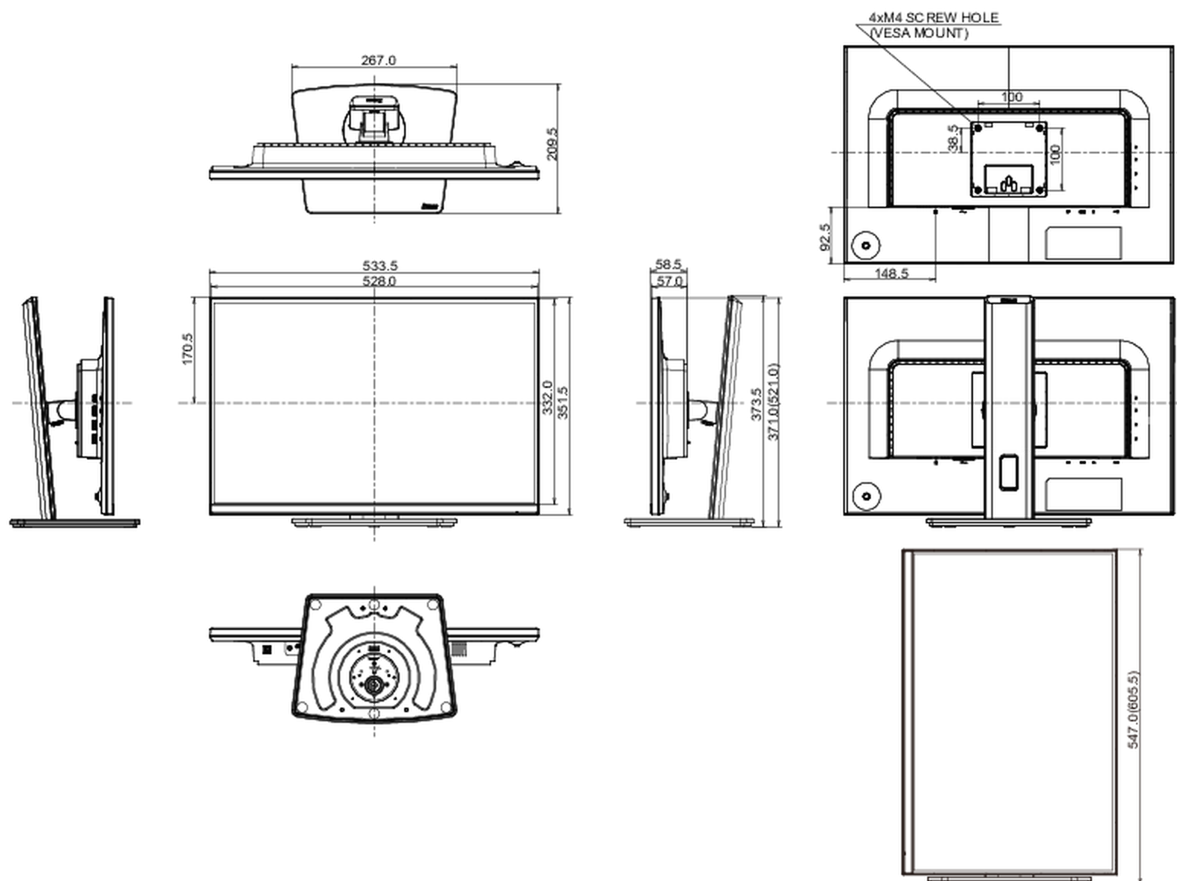

06 UPRAVLJANJE NAPAJANJEM

Napajanje

interna

Potrošnja energije

% 1W tipično, 0.5W stand by, 0.3W isključen

07 ODRŽIVOST

Propisi

CE, TÜV-GS, EAC, RoHS podrška, ErP, WEEE, REACH, UKCA

Klasa energetske efikasnosti (Regulation (EU) 2017/1369)

D

REACH SVHC

iznad 0.1%: Olova

08 DIMENZIJE / TEŽINA

Dimenzije proizvoda Š x V x D

533.5 x 371 (521) x 209.5mm

Dimenzije kutije Š x V x D

613 x 437 x 130mm

Težina (bez kutije)

5.1kg

Težina (sa kutijom)

6.6kg

EAN kod

4948570123827

All trademarks and registered trademarks acknowledged. E & O E. Specification subject to change without notice. All LCD's comply with ISO-9241-307:2008 in connection with pixel defects.