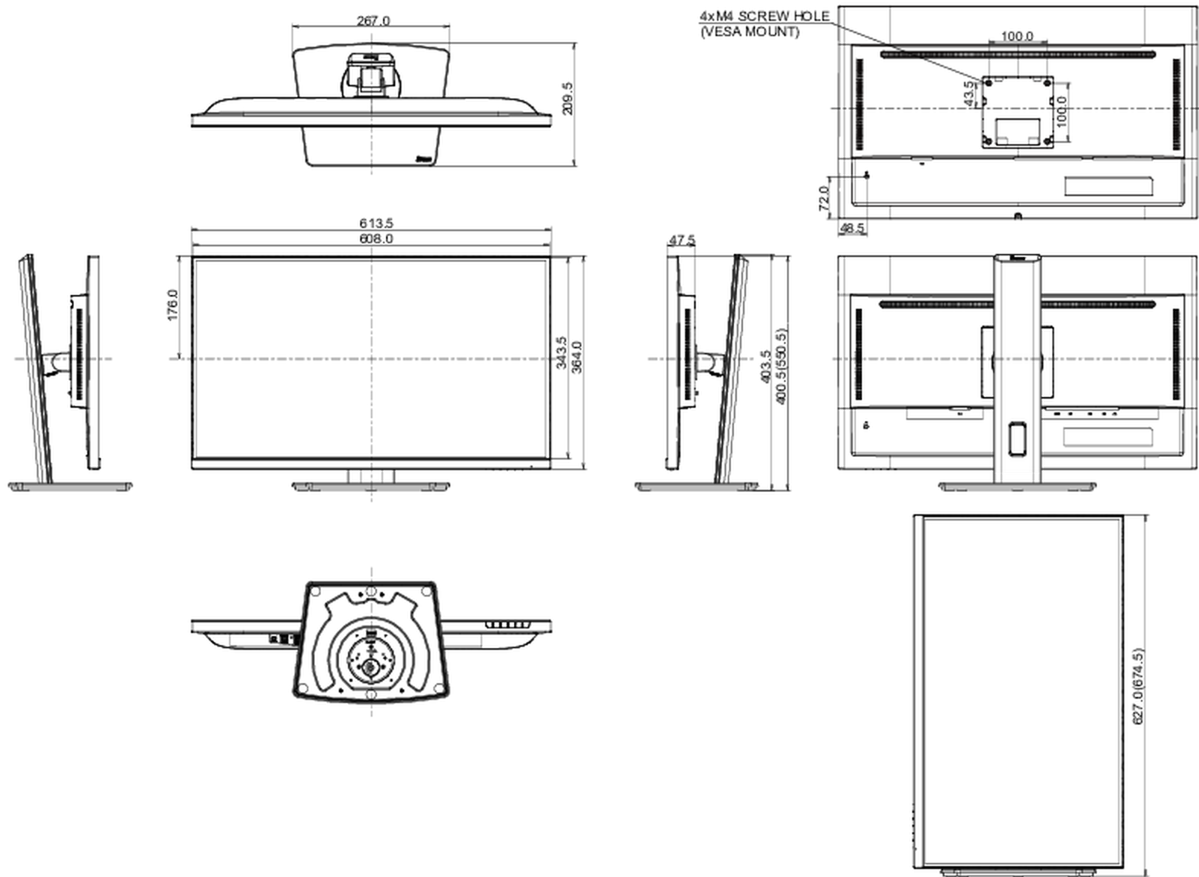

All trademarks and registered trademarks acknowledged. E & O E. Specification subject to change without notice. All LCD's comply with ISO-9241-307:2008 in connection with pixel defects.

© IIYAMA CORPORATION. ALL RIGHTS RESERVED