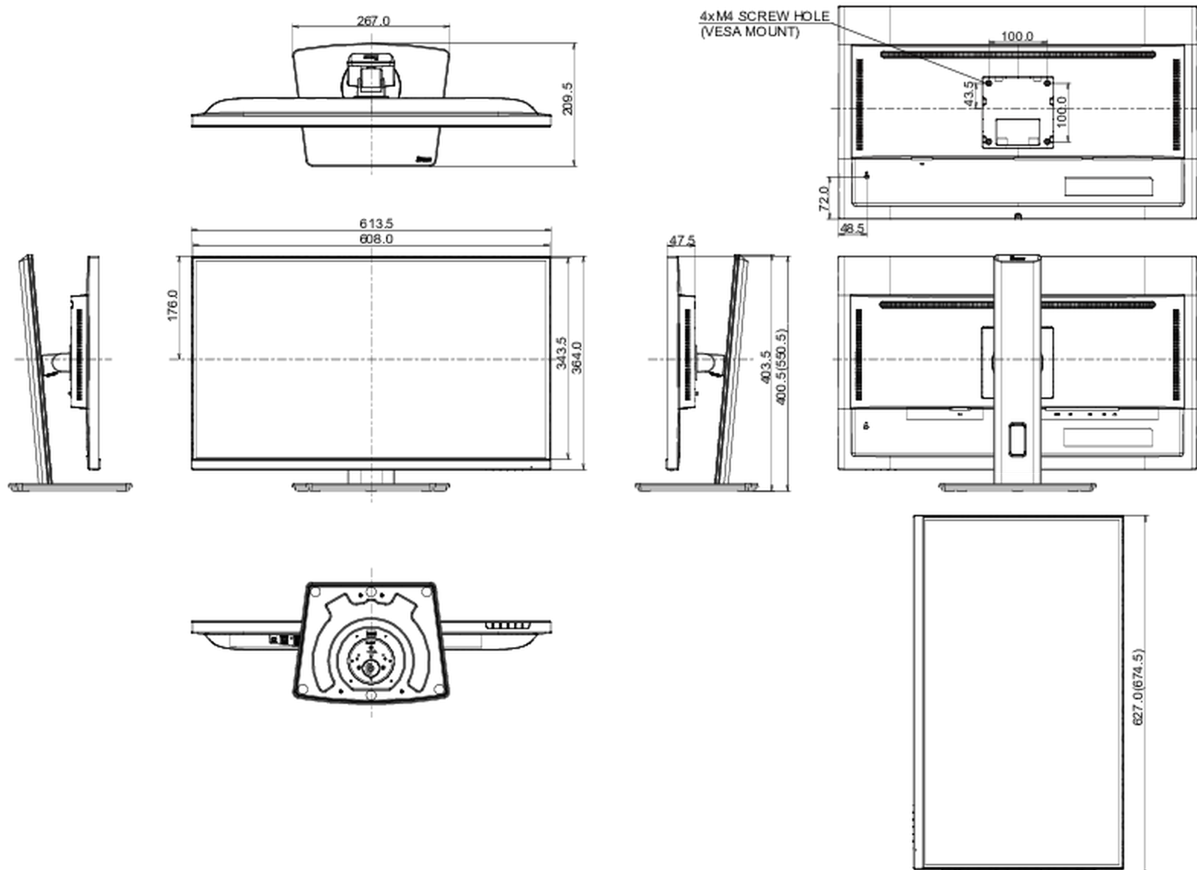

01 CARACTÉRISTIQUES DE L'ÉCRAN

Design	3 côtés sans bordure
Diagonale	27", 68.5cm
Matrice	IPS Panel Technology LED, finition mate
Résolution native	2560 x 1440 @100Hz (3.7 megapixel WQHD)
Le ratio d'aspect	16:9
Luminosité	250 cd/m ²
Contraste	1300:1
Contraste dynamique	80M:1
Temps de réponse (MPRT)	1ms
Angle de vision	horizontal/vertical: 178°/178°, droit/gauche: 89°/89°, en avant/en arrière: 89°/89°
Couleurs supportées	16.7mIn (sRGB: 99%; NTSC: 72%)
Fréquence horizontale	30 - 150kHz
Surface de travail H x L	596.7 x 335.7mm, 23.5 x 13.2"
Taille du pixel	0.233mm
Couleur	mate, noir

04 MECANIQUE

Réglages Position Image	hauteur, angle H, angle V, pivot (rotation des deux côtés)
RÉGULATION DE LA HAUTEUR	150mm
Rotation (fonction PIVOT)	90°
Angle de rotation	90°; 45° gauche; 45° droit
Angle d'inclinaison	23° en avant; 5° en arrière
Montage VESA	100 x 100mm

08 DIMENSIONS / POIDS

Dimensions produit L x H x P 613.5 x 400.5 (550.5) x 209.5mm

Dimensions de la boîte L x H x P 679 x 427 x 130mm

Code EAN 4948570124183

Toutes les marques nommées sur ce site sont des marques déposées. iiyama ne pourra être tenu responsable d'éventuelles erreurs ou omissions contenues sur ce site. Tous les écrans LCD iiyama sont conformes à la norme ISO-9241-307:2008 pour ce qui concerne les défauts de pixel.