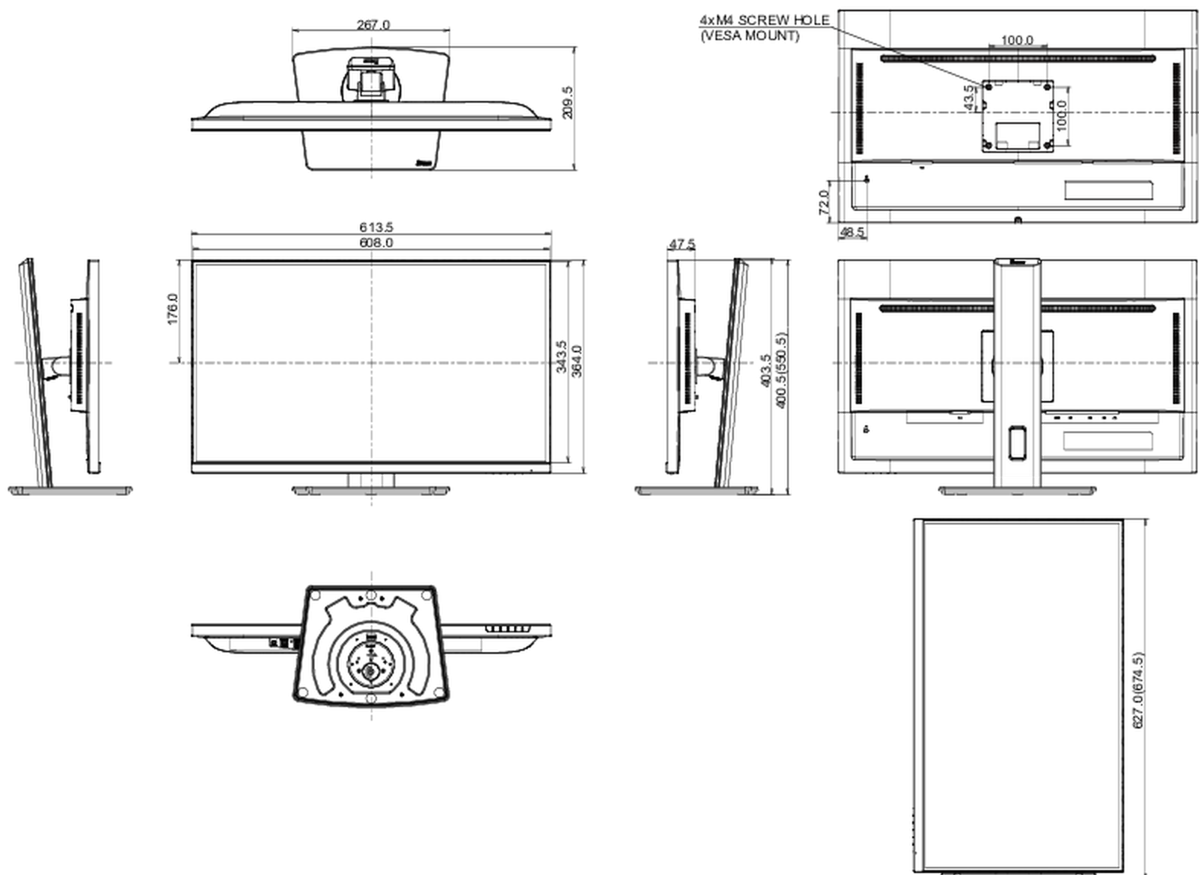

04 MECHANISME

Positieaanpassingen	hoogte, draaien, kantelen, pivot (rotatie aan beide zijden)
Hoogte-instelling	150mm
Rotatie	90°
Draaibare voet	90°; 45° links; 45° rechts
Kantelhoek	23° omhoog; 5° omlaag

VESA montage	100 x 100mm
Kabelmanagement systeem	ja

05 INBEGREPEN ACCESSOIRES

Kabels	Stroom, USB, HDMI, DP
Overige	Quick guide handleiding, veiligheidsinstructies

06 POWER-MANAGEMENT

Voeding	intern
Stroomvoorziening	AC 100 - 240V, 50/60Hz
Energieverbruik	22W typisch, 0.5W stand by, 0.3W uit modus

08 AFMETINGEN / GEWICHT

Product afmetingen B x H x D	613.5 x 400.5 (550.5) x 209.5mm
Doos afmetingen B x H x D	679 x 427 x 130mm
EAN code	4948570124183

Alle handelsmerken zijn geregistreerd. Gegevens onder voorbehoud van zetfouten. Specificaties kunnen vooraf en zonder opgaa van reden gewijzigd worden. Alle LCD-panels vallen onder ISO-9241-307:2008 inzake pixelfouten.