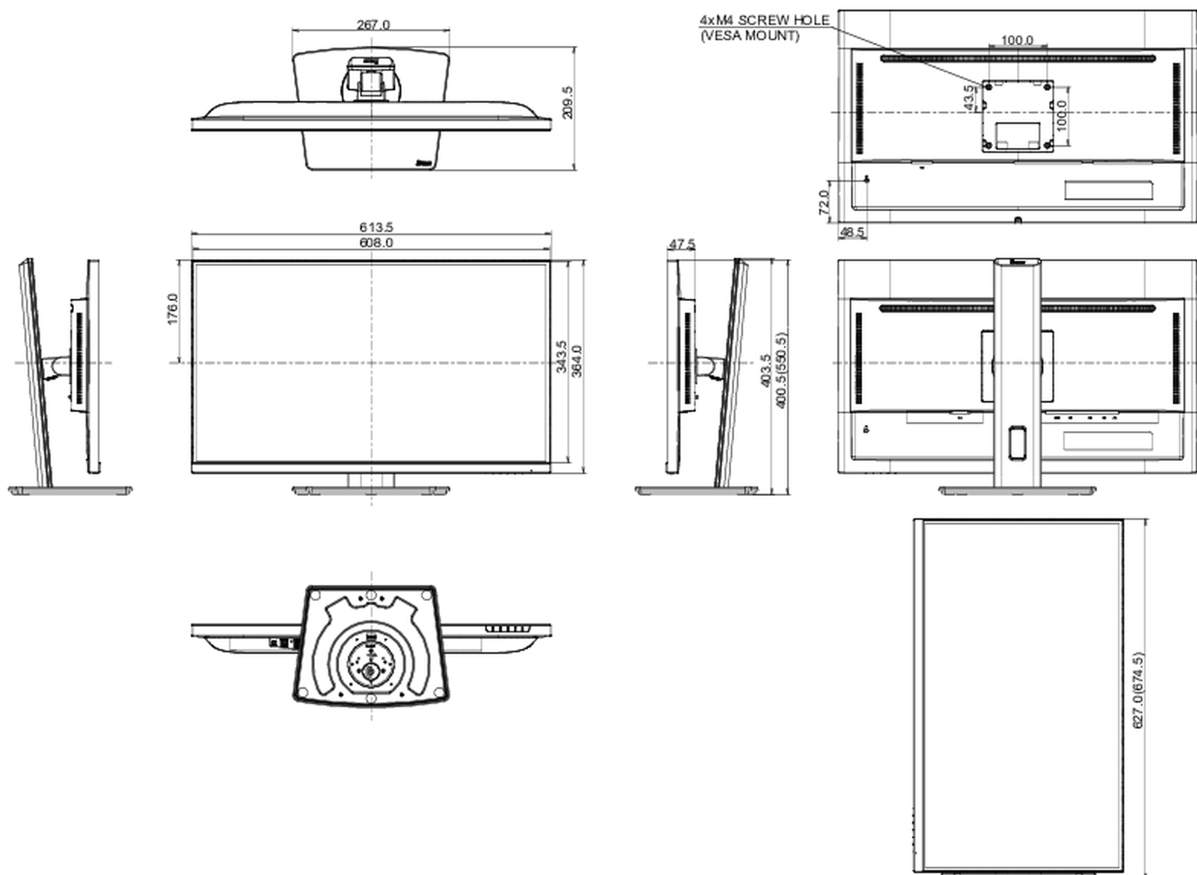

01 OBRAZ

Wygląd	bezramkowy z 3 stron
Przekątna	27", 68.5cm
Panel	IPS Panel Technology LED, matowe wykończenie
Rozdzielczość fizyczna	2560 x 1440 @100Hz (3.7 megapixel WQHD)
Format obrazu	16:9
Jasność	250 cd/m ²
Kontrast statyczny	1300:1
Kontrast ACR	80M:1
Czas reakcji (MPRT)	1ms
Kąty widzenia	poziomo/pionowo: 178°/178°, prawo/lewo: 89°/89°, góra/dół: 89°/89°
Kolory	16.7mln (sRGB: 99%; NTSC: 72%)
Synchronizacja pozioma	30 - 150kHz
Powierzchnia robocza szer. x wys.	596.7 x 335.7mm, 23.5 x 13.2"
Plamka	0.233mm
Kolor	matowa, czarny

04 MECHANICZNE

Zakres regulacji	wysokość, obrót, pochyl, pivot (rotacja w obie strony)
Regulacja wysokości	150mm
Rotacja (funkcja PIVOT)	90°
Obrót stopy	90°; 45° w lewo; 45° w prawo
Kąt pochylenia	23° w górę; 5° w dół

08 WYMIARY / WAGA

Wymiary produktu szer. x wys. x gł.	613.5 x 400.5 (550.5) x 209.5mm
Wymiary pudła szer. x wys. x gł.	679 x 427 x 130mm
Kod EAN	4948570124183

Wszystkie znaki towarowe zastrzeżone. Pomyłki i wprowadzanie zmian zastrzeżone. Specyfikacje produktów mogą ulec zmianie bez wcześniejszego zawiadomienia. Wszystkie monitory LCD iiyama są zgodne z normą ISO-9241-307:2008 określającą liczbę i rodzaj defektów matrycy.