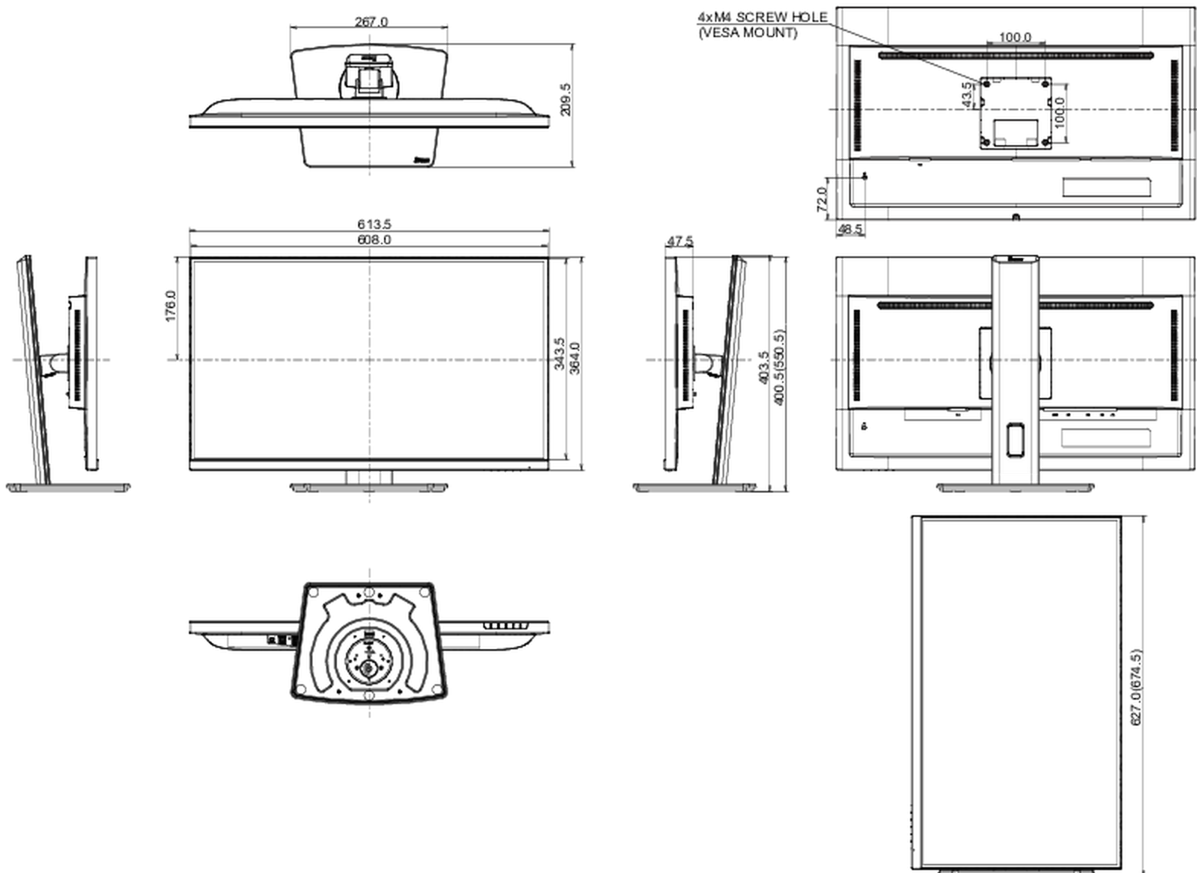

Kablovi

Strujni kabl, USB, HDMI, DP

Ostalo

kratko uputstvo, bezbednosni vodič

06 UPRAVLJANJE NAPAJANJEM

Napajanje

interna

Potrošnja energije

% 1W tipično, 0.5W stand by, 0.3W isključen

07 ODRŽIVOST

Propisi

TCO Sertifikat, CE, TÜV-Bauart, EAC, VCCI-B, PSE, RoHS podrška, ErP, WEEE, REACH, UKCA

Klasa energetske efikasnosti (Regulation (EU) 2017/1369)

E

REACH SVHC

iznad 0.1%: Olova

08 DIMENZIJE / TEŽINA

Dimenzije proizvoda Š x V x D

613.5 x 400.5 (550.5) x 209.5mm

Dimenzije kutije Š x V x D

679 x 427 x 130mm

EAN kod

4948570124183

All trademarks and registered trademarks acknowledged. E & O E. Specification subject to change without notice. All LCD's comply with ISO-9241-307:2008 in connection with pixel defects.

© IYAMA CORPORATION. ALL RIGHTS RESERVED

03.05.2024 18:25:44