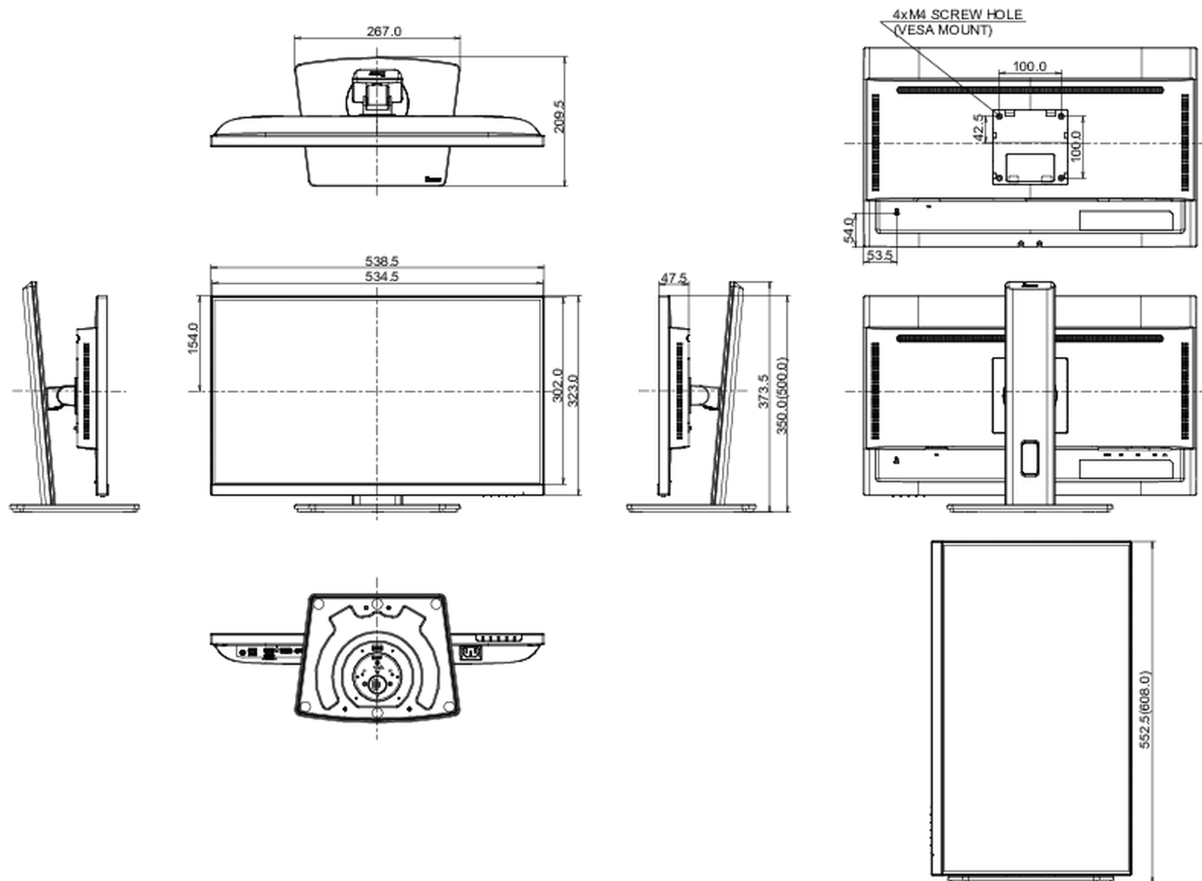

über 0.1% Blei enthalten

08 ABMESSUNGEN / GEWICHT

Produkt Abmessungen B x H x T

538.5 x 350 (500) x 209.5mm

Verpackung Abmessungen B x H x T

685 x 405 x 126mm

EAN code

4948570124145